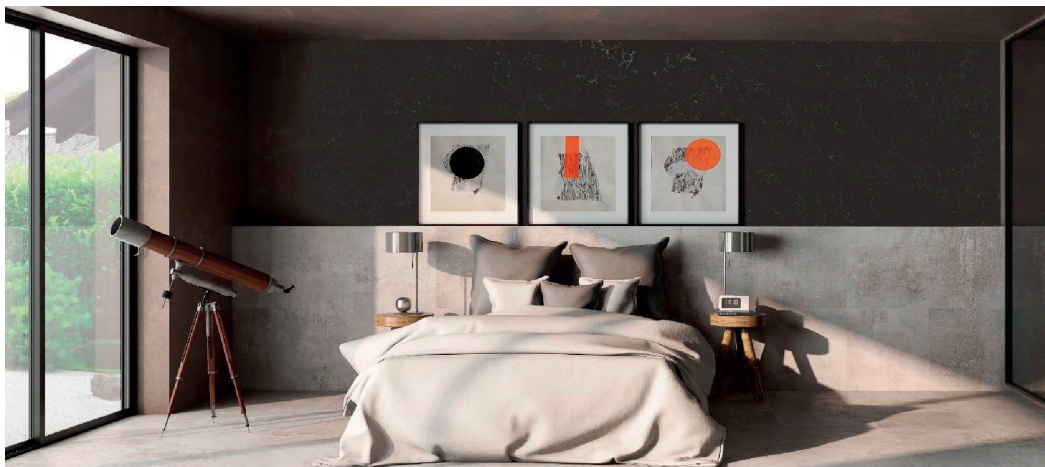

EQPM 028 Black Perlino

Полезный размер: 3200 x 1600 x 20 мм

Тип поверхности: полировка

Оптимальный размер