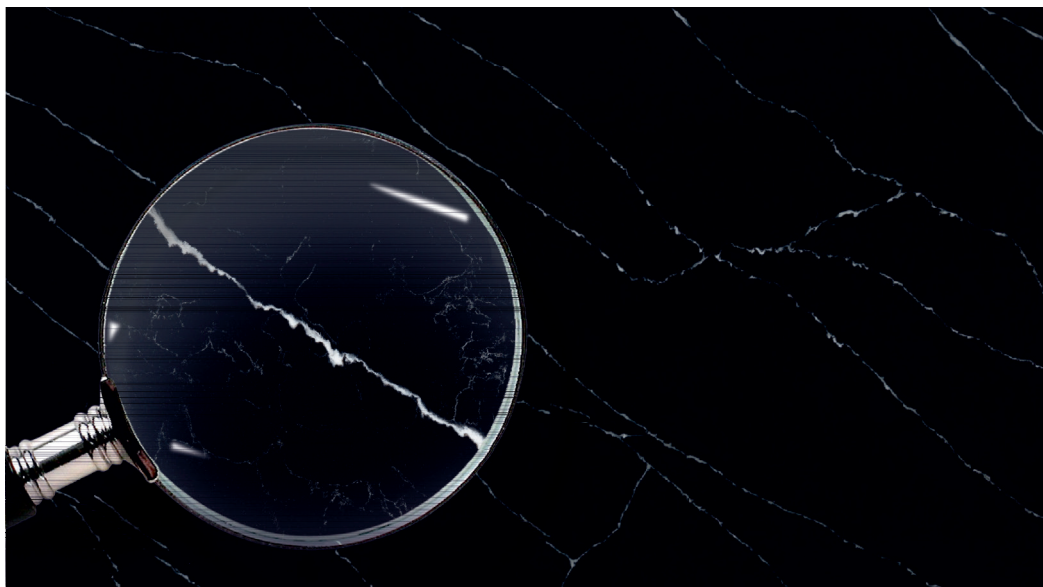

EQHM 006 Negro Marquina

Полезный размер: 3200 x 1600 x 20 мм

Тип поверхности: полировка

Оптимальный размер