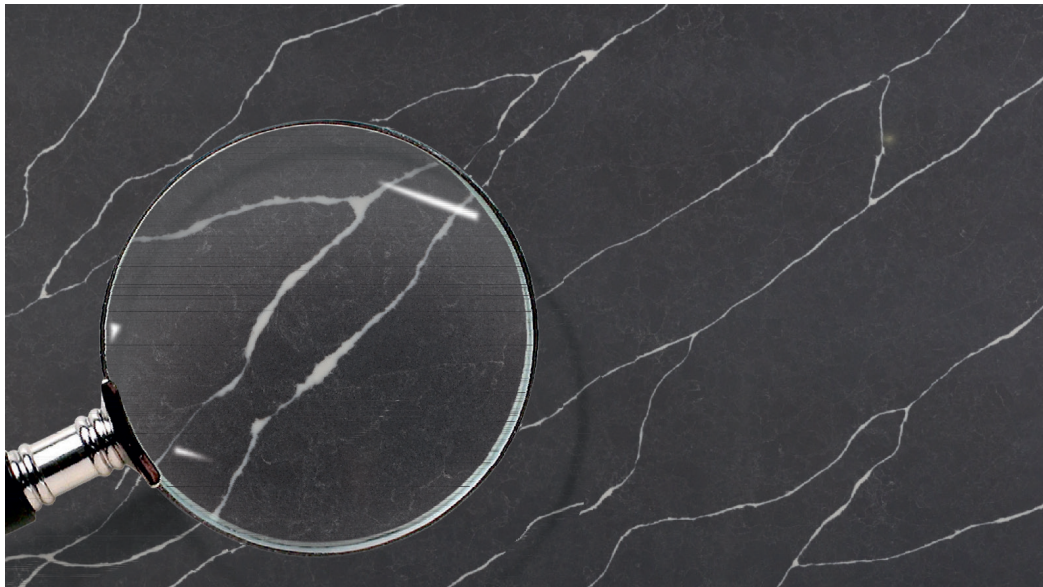

EQHM 007 Grey Marquina

Полезный размер: 3200 x 1600 x 20 мм

Тип поверхности: полированная / под кожу

Оптимальный размер