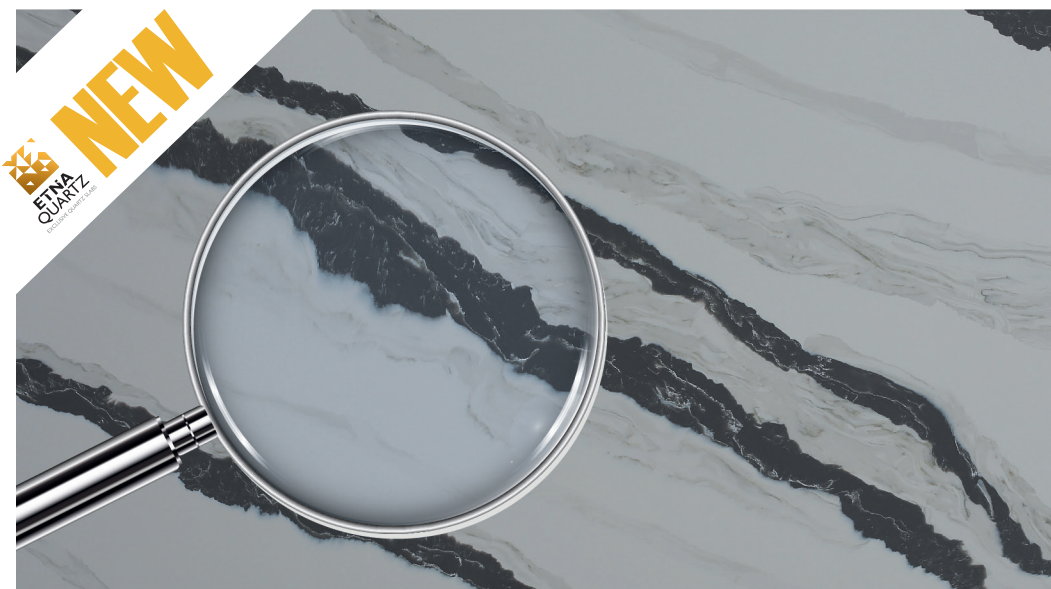

EQPM 068 Panda White

Полезный размер: 3200 x 1600 x 20 мм

Тип поверхности: полировка

Оптимальный размер

BookMatch

EQMM 072 Moon Valley

Полезный размер: 3300 x 1650 x 20 мм

Тип поверхности: полировка