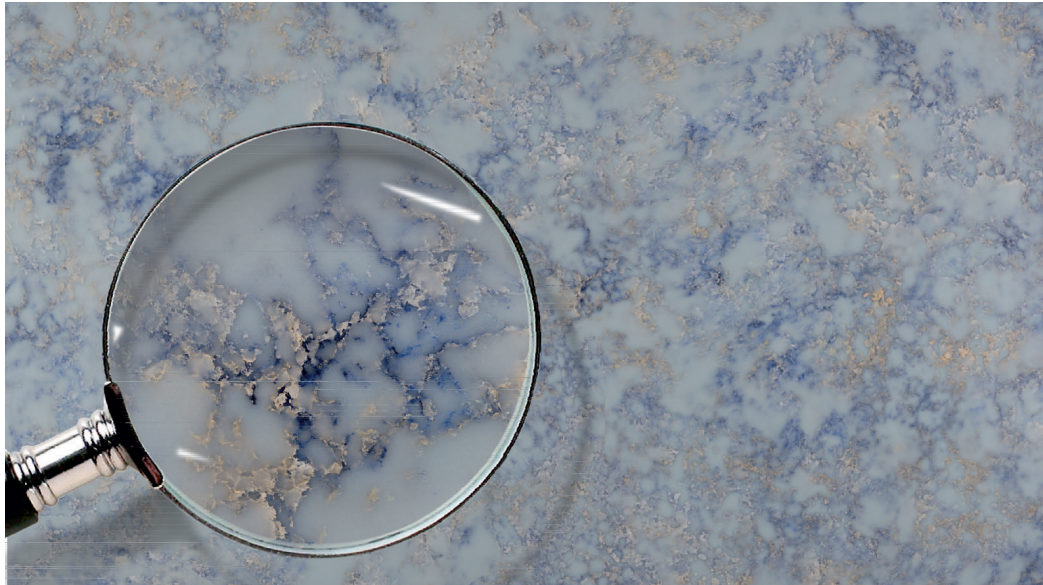

EQPM 025 Azul Imperiale

Полезный размер: 3200 x 1600 x 20 мм

Тип поверхности: полировка

Оптимальный размер Светопропускаемость

EQAC 036 Antica Grey

Полезный размер: 3200 x 1600 x 20 мм

Тип поверхности: полировка

Оптимальный размер