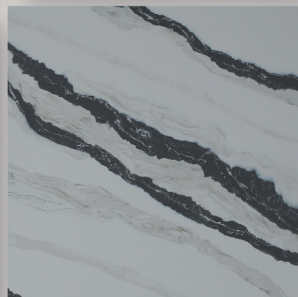

ОСНОВНАЯ КОЛЛЕКЦИЯ

**ETNA
QUARTZ**

EXCLUSIVE QUARTZ SLABS

2024