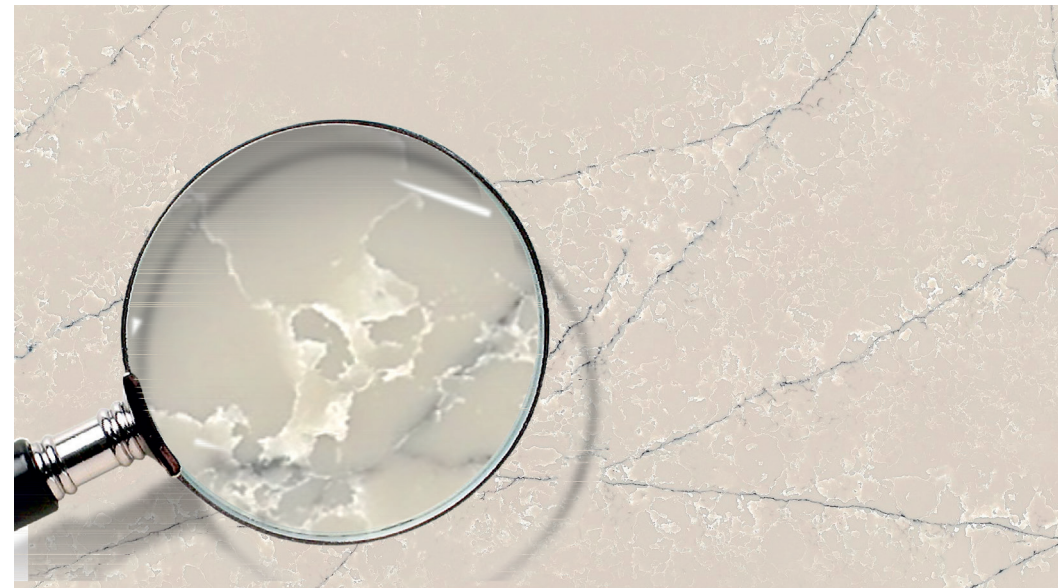

Оптимальный размер Светопропускаемость

EQPM 020 Sofita Beige

Полезный размер: 3200 x 1600 x 20 мм

Тип поверхности: полировка

Оптимальный размер

BookMatch

EQPM 023 White Ice

Полезный размер: 3200 x 1600 x 20 мм