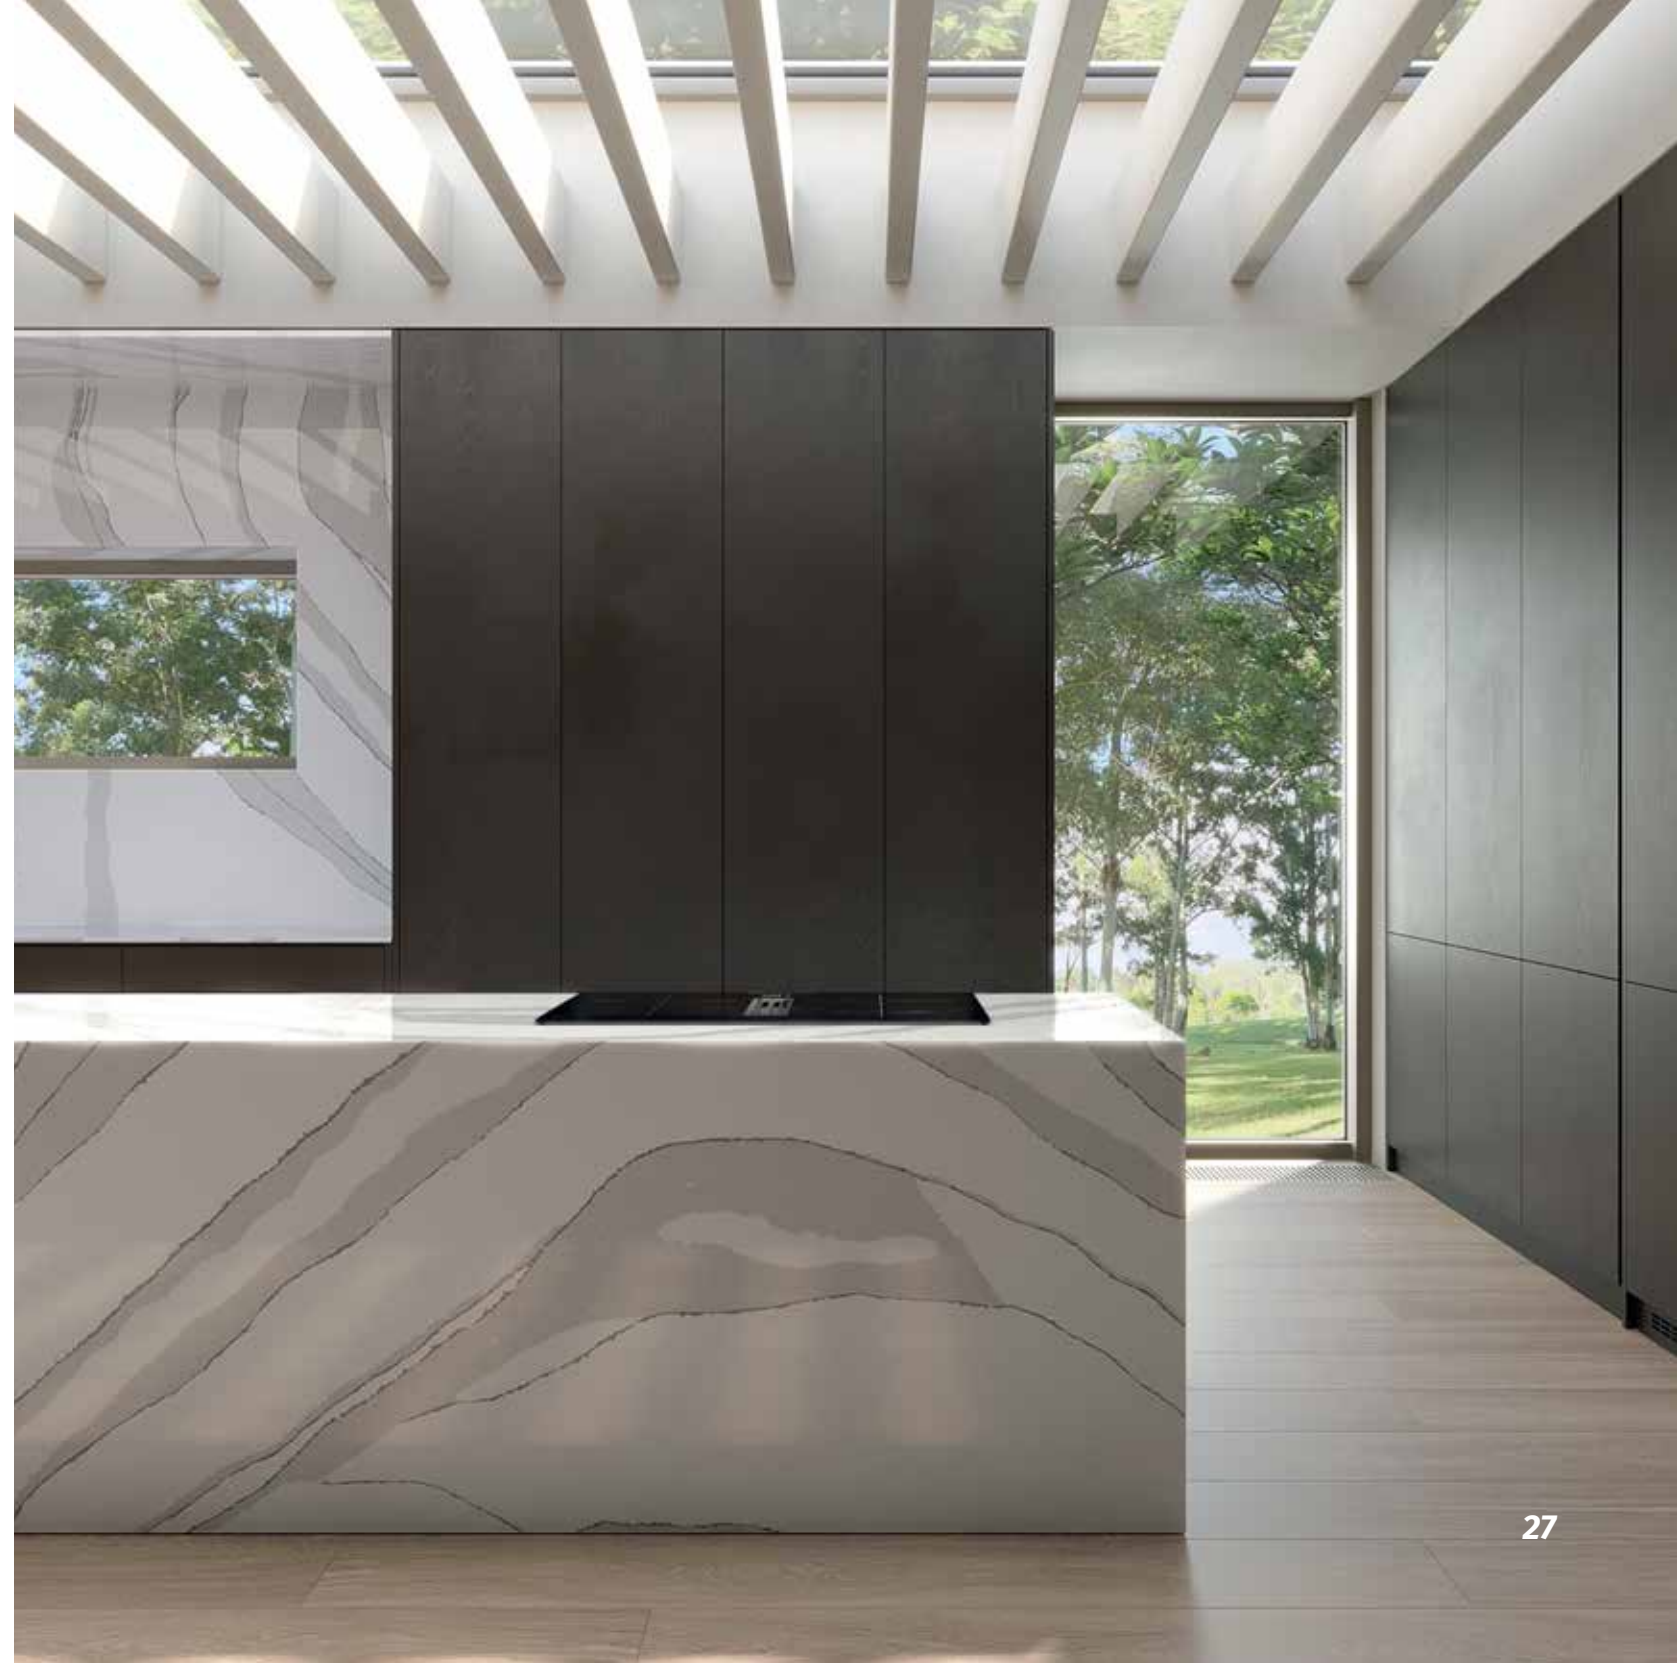

Кварцевый агломерат
Statuario Aruano EQPM 021

размер
3200*1600*20 мм

- ЦВЕТ серый, белый
- ТЕКСТУРА мрамор
- ПОВЕРХНОСТЬ полированная

БАБОЧКА ПРОПУСКАЕТ СВЕТ

Цвет материала в каталоге может отличаться от реального.