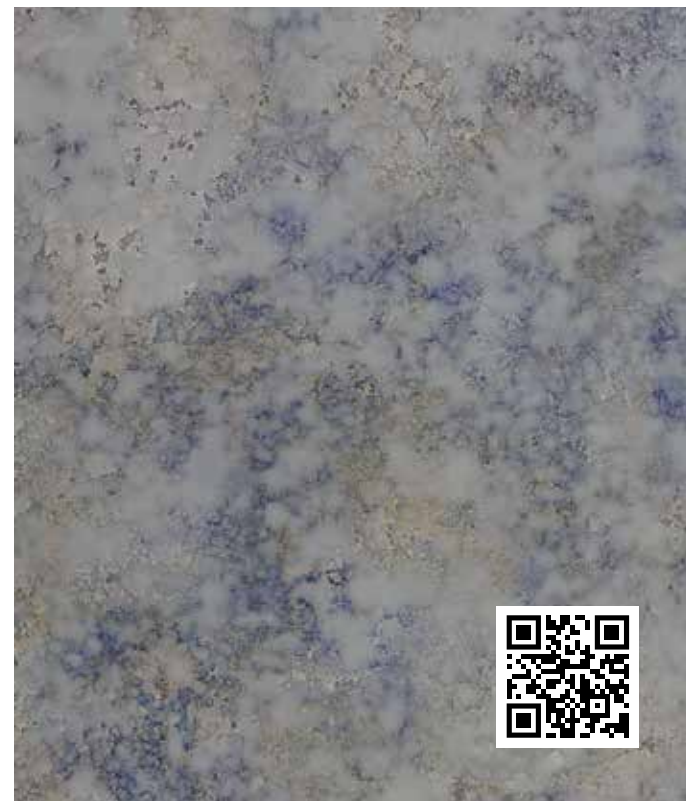

Кварцевый агломерат
Azul Imperiale EQPM 025

размер
3200*1600*20 мм

- ЦВЕТ голубой
- ТЕКСТУРА оникс
- ПОВЕРХНОСТЬ полированная

БАБОЧКА ПРОПУСКАЕТ СВЕТ

Цвет материала в каталоге может отличаться от реального.