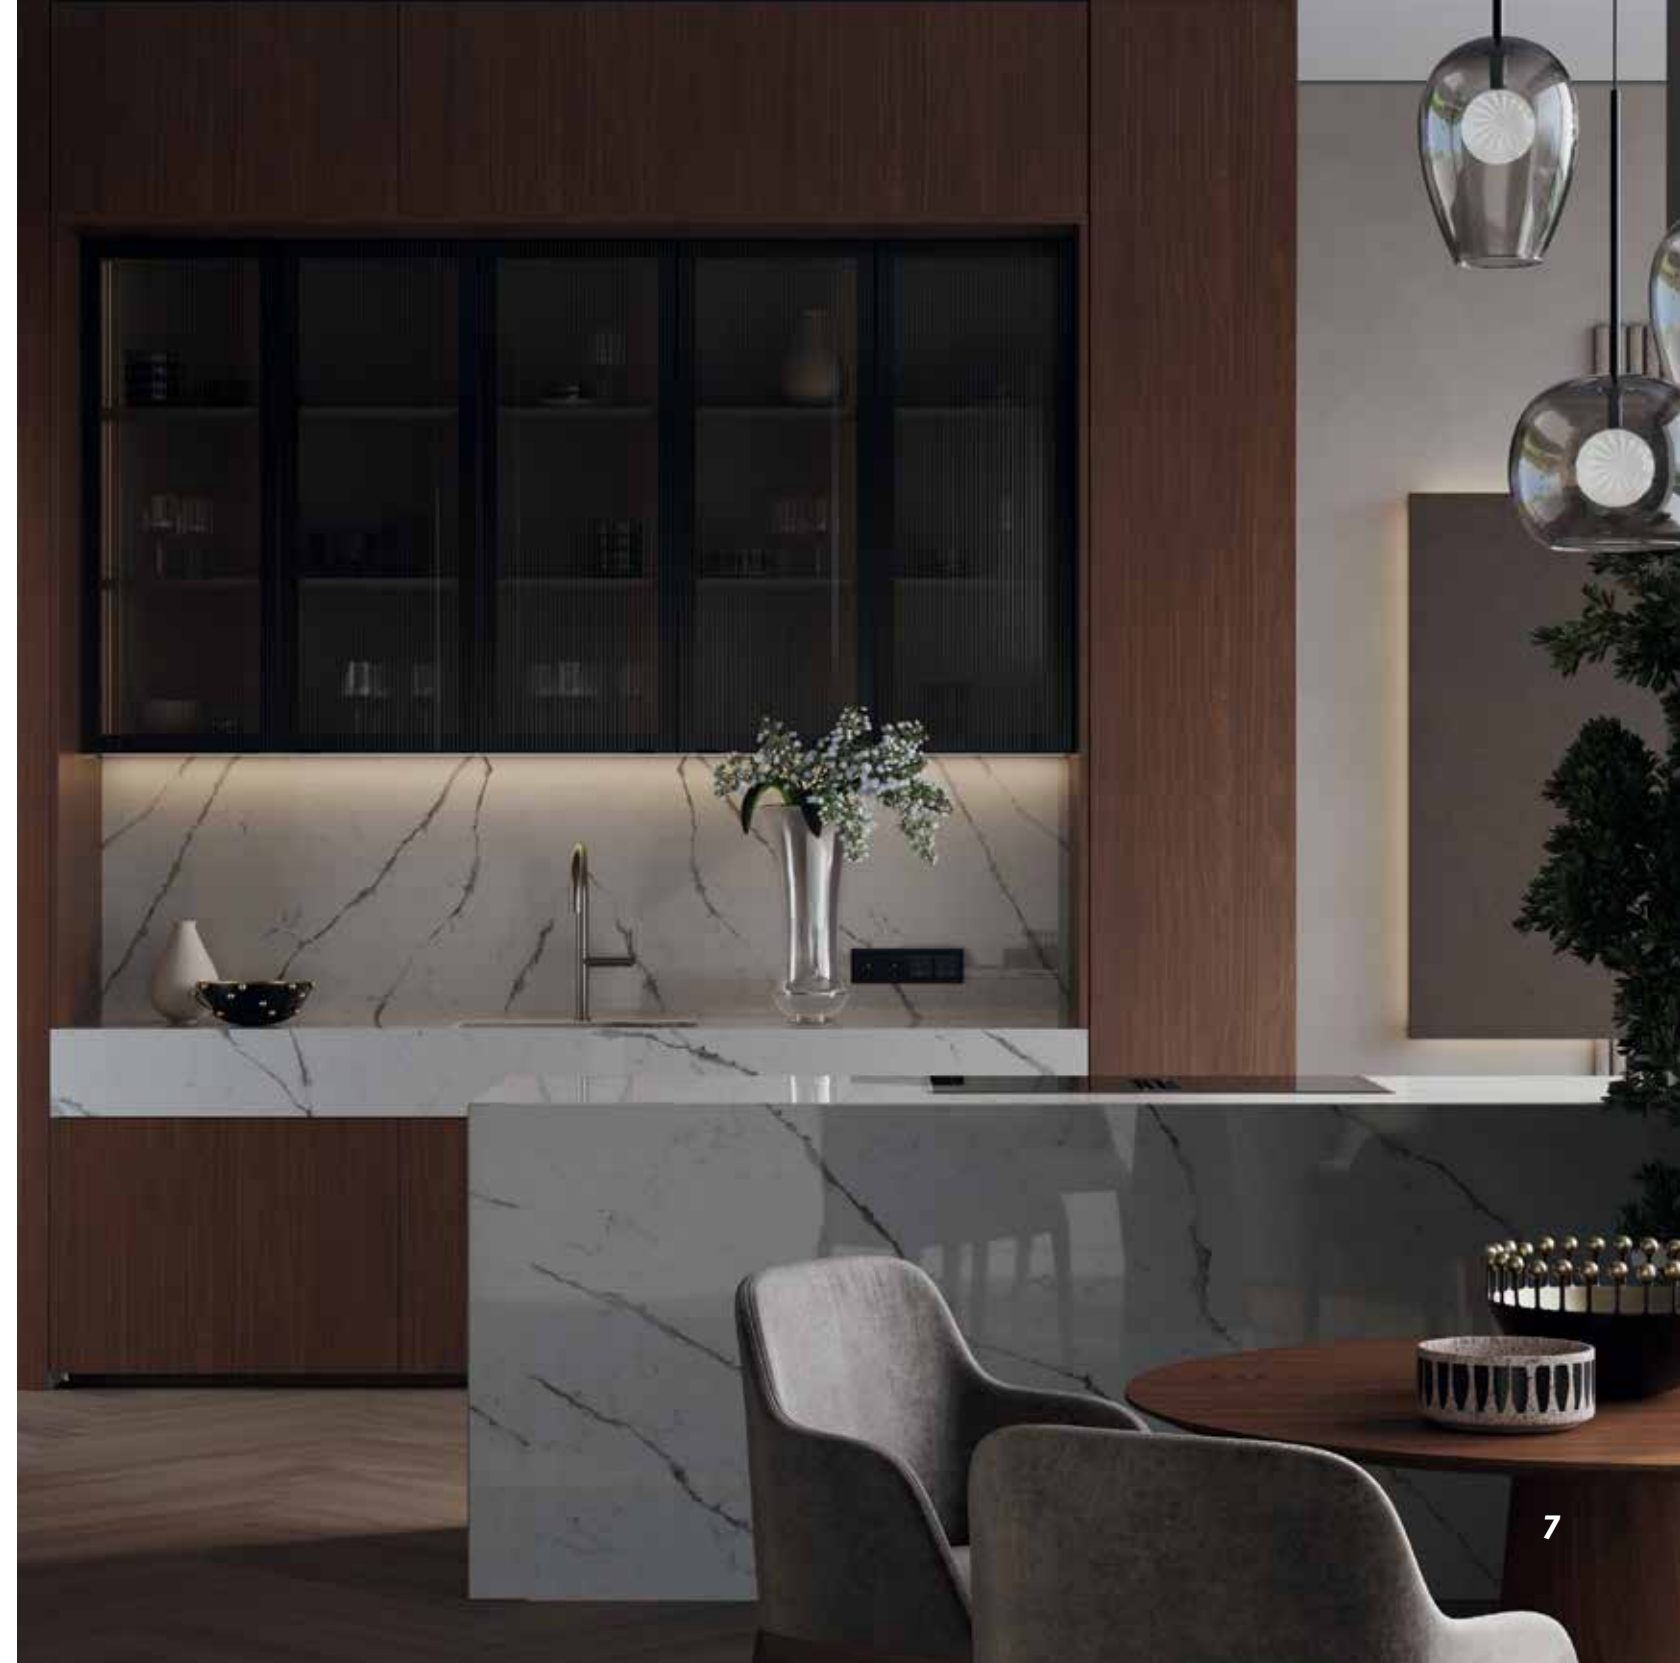

Бабочка

Кварцевый агломерат
Calacatta Venato EQHM 002

размер
3200*1600*20 мм

- 💧 ЦВЕТ белый
- 📐 ТЕКСТУРА мрамор
- 🌟 ПОВЕРХНОСТЬ полированная

БАБОЧКА ☒ ПРОПУСКАЕТ СВЕТ ☒

Цвет материала в каталоге может отличаться от реального.