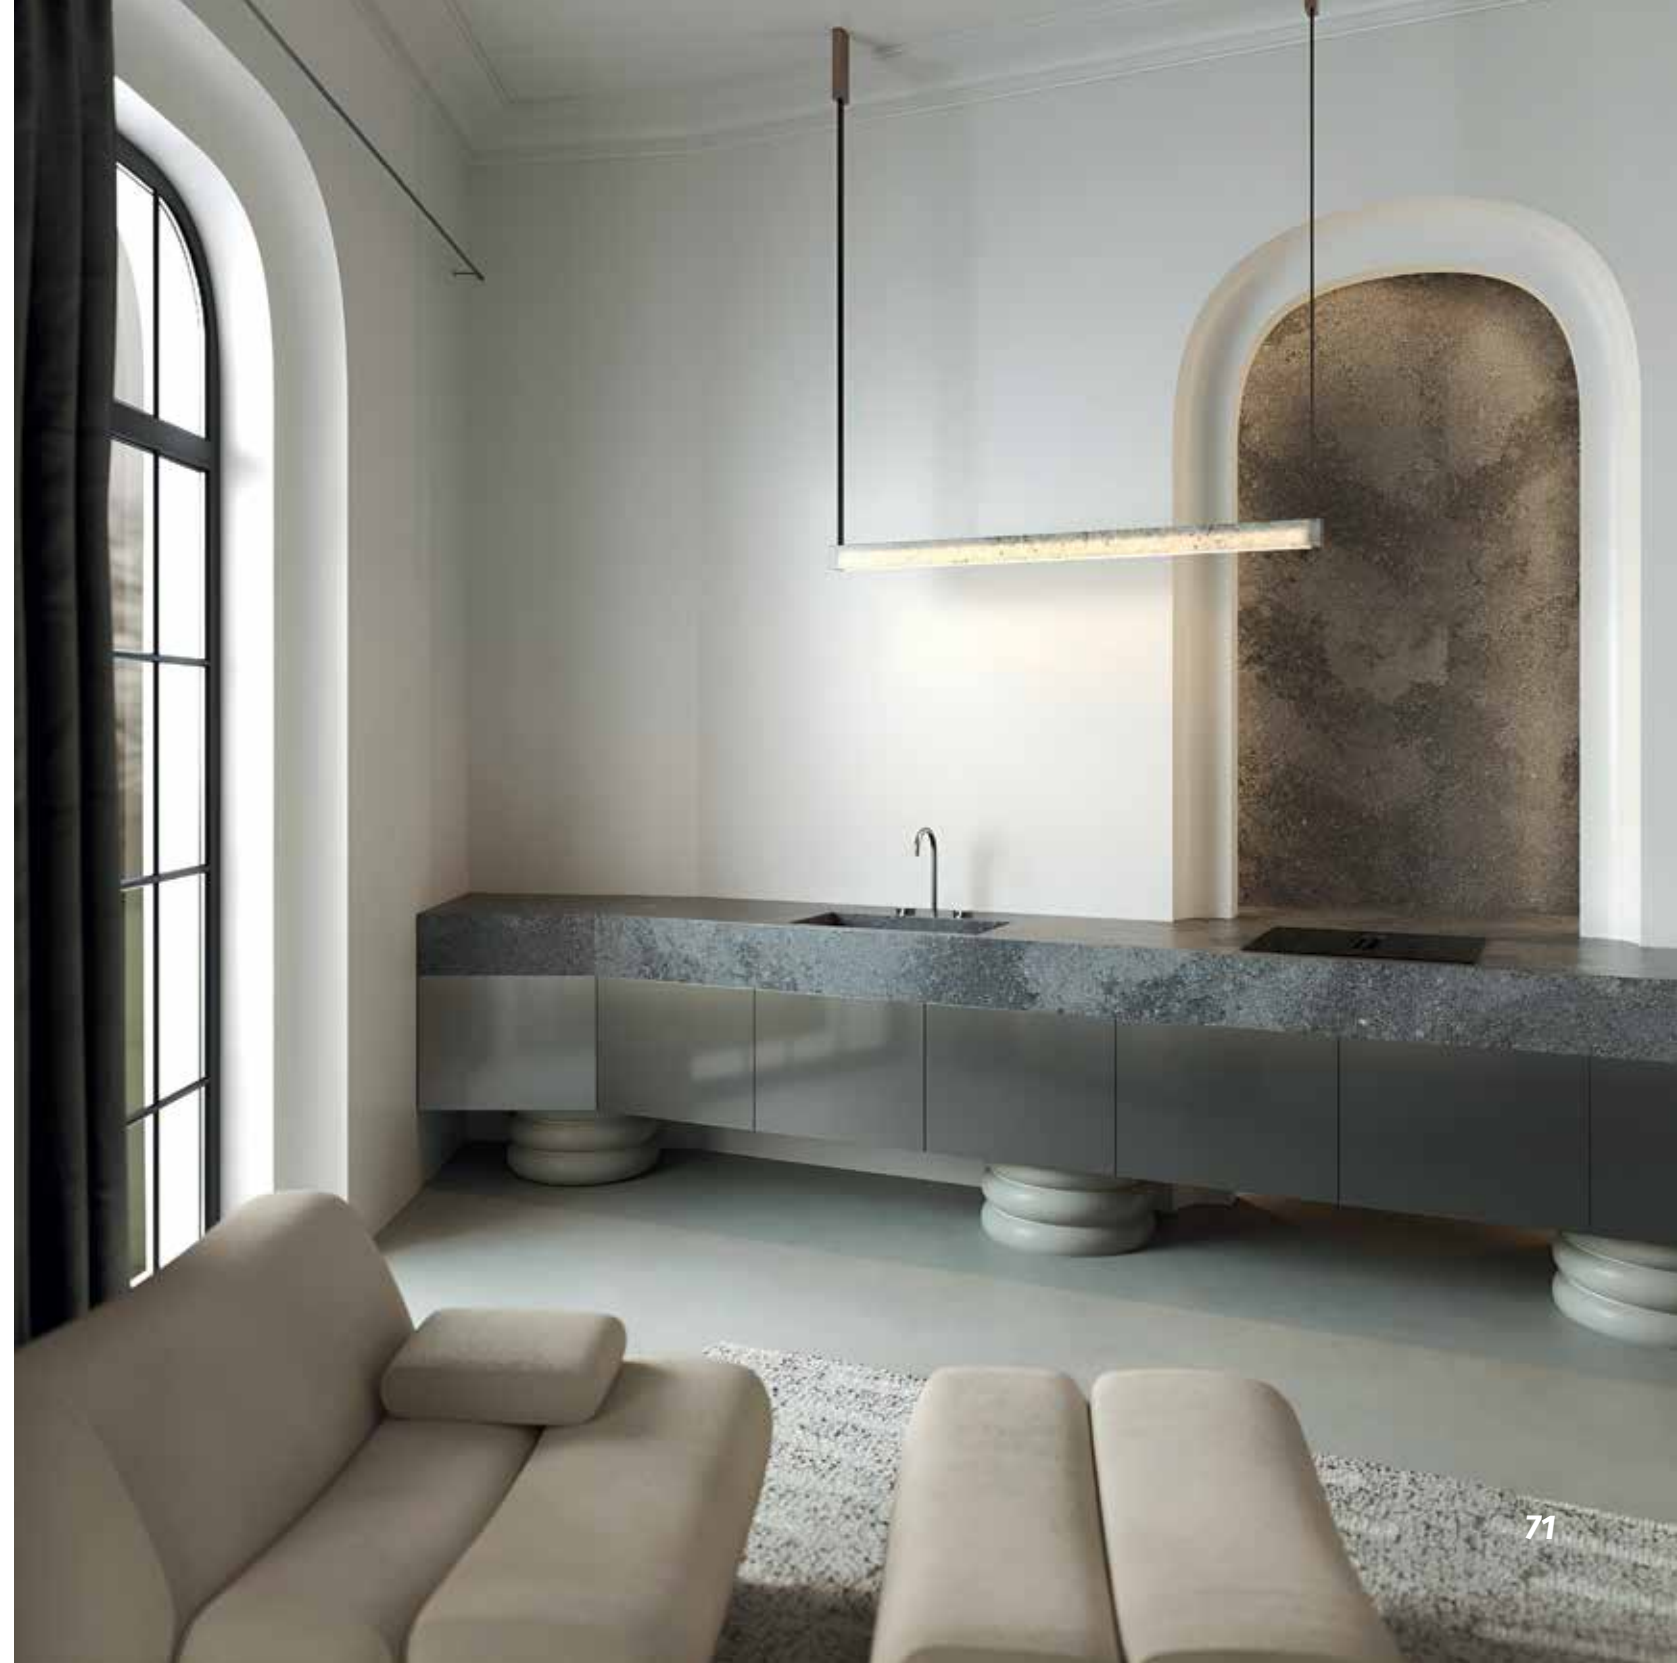

Кварцевый агломерат
Sesame Grey EQHG 004

размер
3200*1600*20 мм

- ЦВЕТ серый
- ТЕКСТУРА бетон, гранит
- ПОВЕРХНОСТЬ под кожу, полированная

БАБОЧКА ПРОПУСКАЕТ СВЕТ

Цвет материала в каталоге может отличаться от реального.