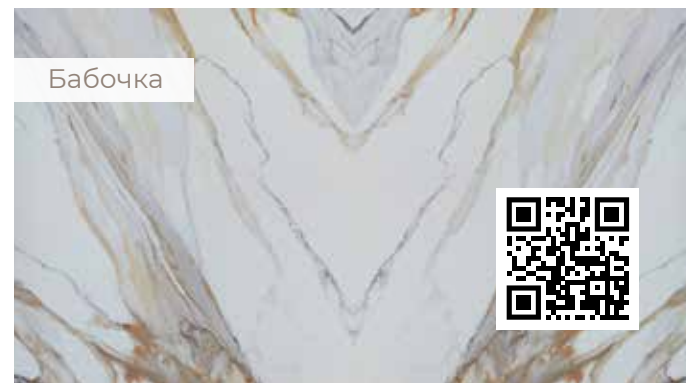

Кварцевый агломерат
Calacatta Etna EQJM 073

размер
3200*1600*20 мм

- ЦВЕТ бежевый
- ТЕКСТУРА мрамор
- ПОВЕРХНОСТЬ полированная

БАБОЧКА ПРОПУСКАЕТ СВЕТ

Цвет материала в каталоге может отличаться от реального.

Бабочка