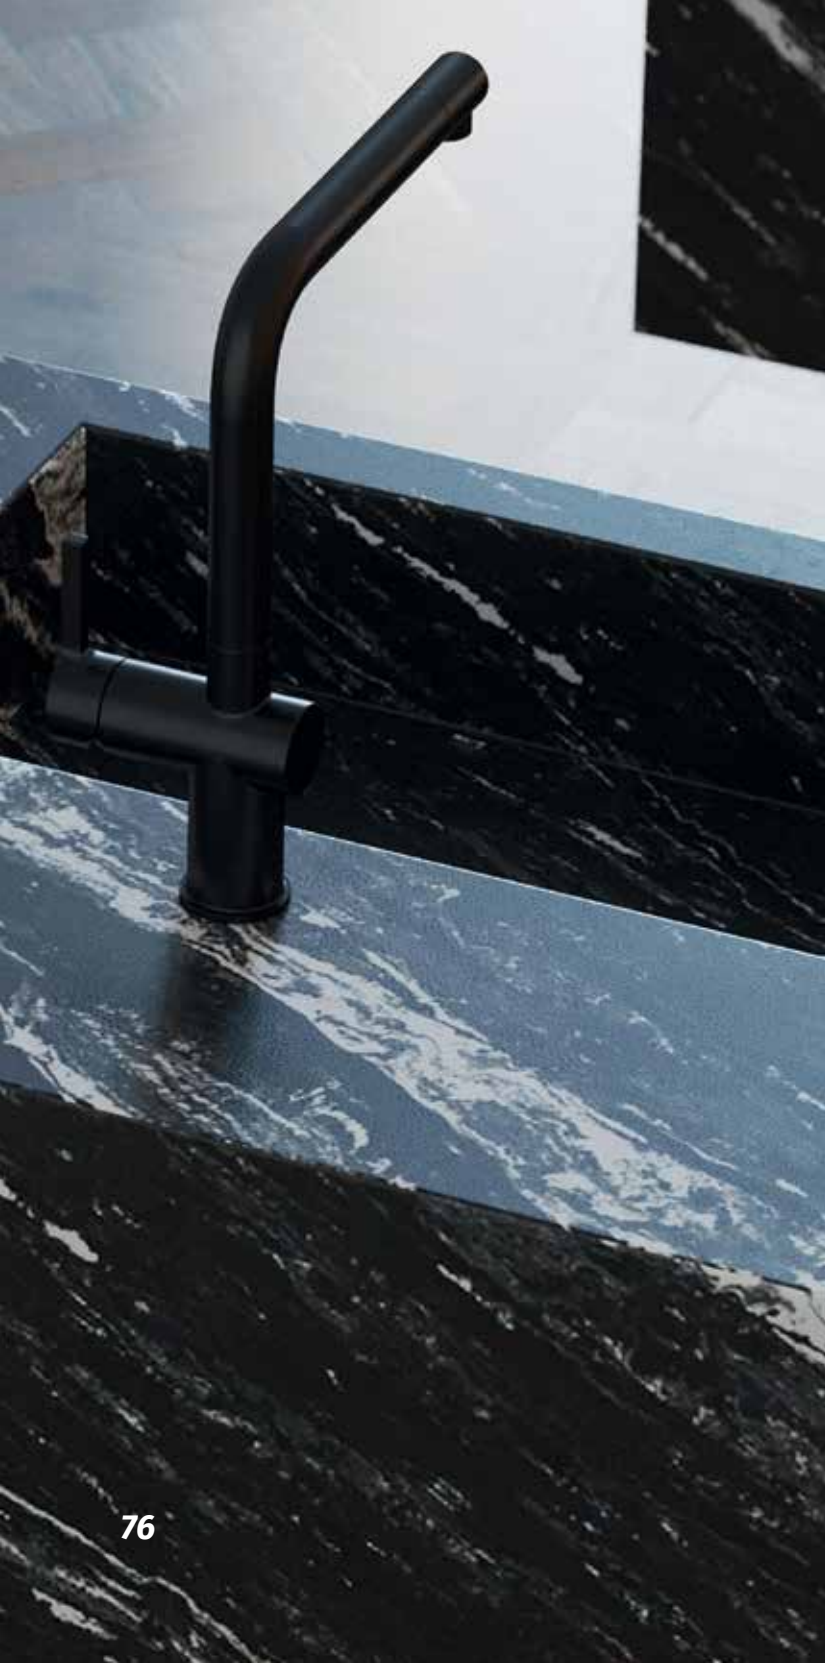

БАБОЧКА ПРОПУСКАЕТ СВЕТ

Цвет материала в каталоге может отличаться от реального.

Бабочка

Кварцевый агломерат
Titanium Leather EQAG 099

размер
3200*1600*20 мм

 ЦВЕТ черный

 ТЕКСТУРА гранит

 ПОВЕРХНОСТЬ под кожу