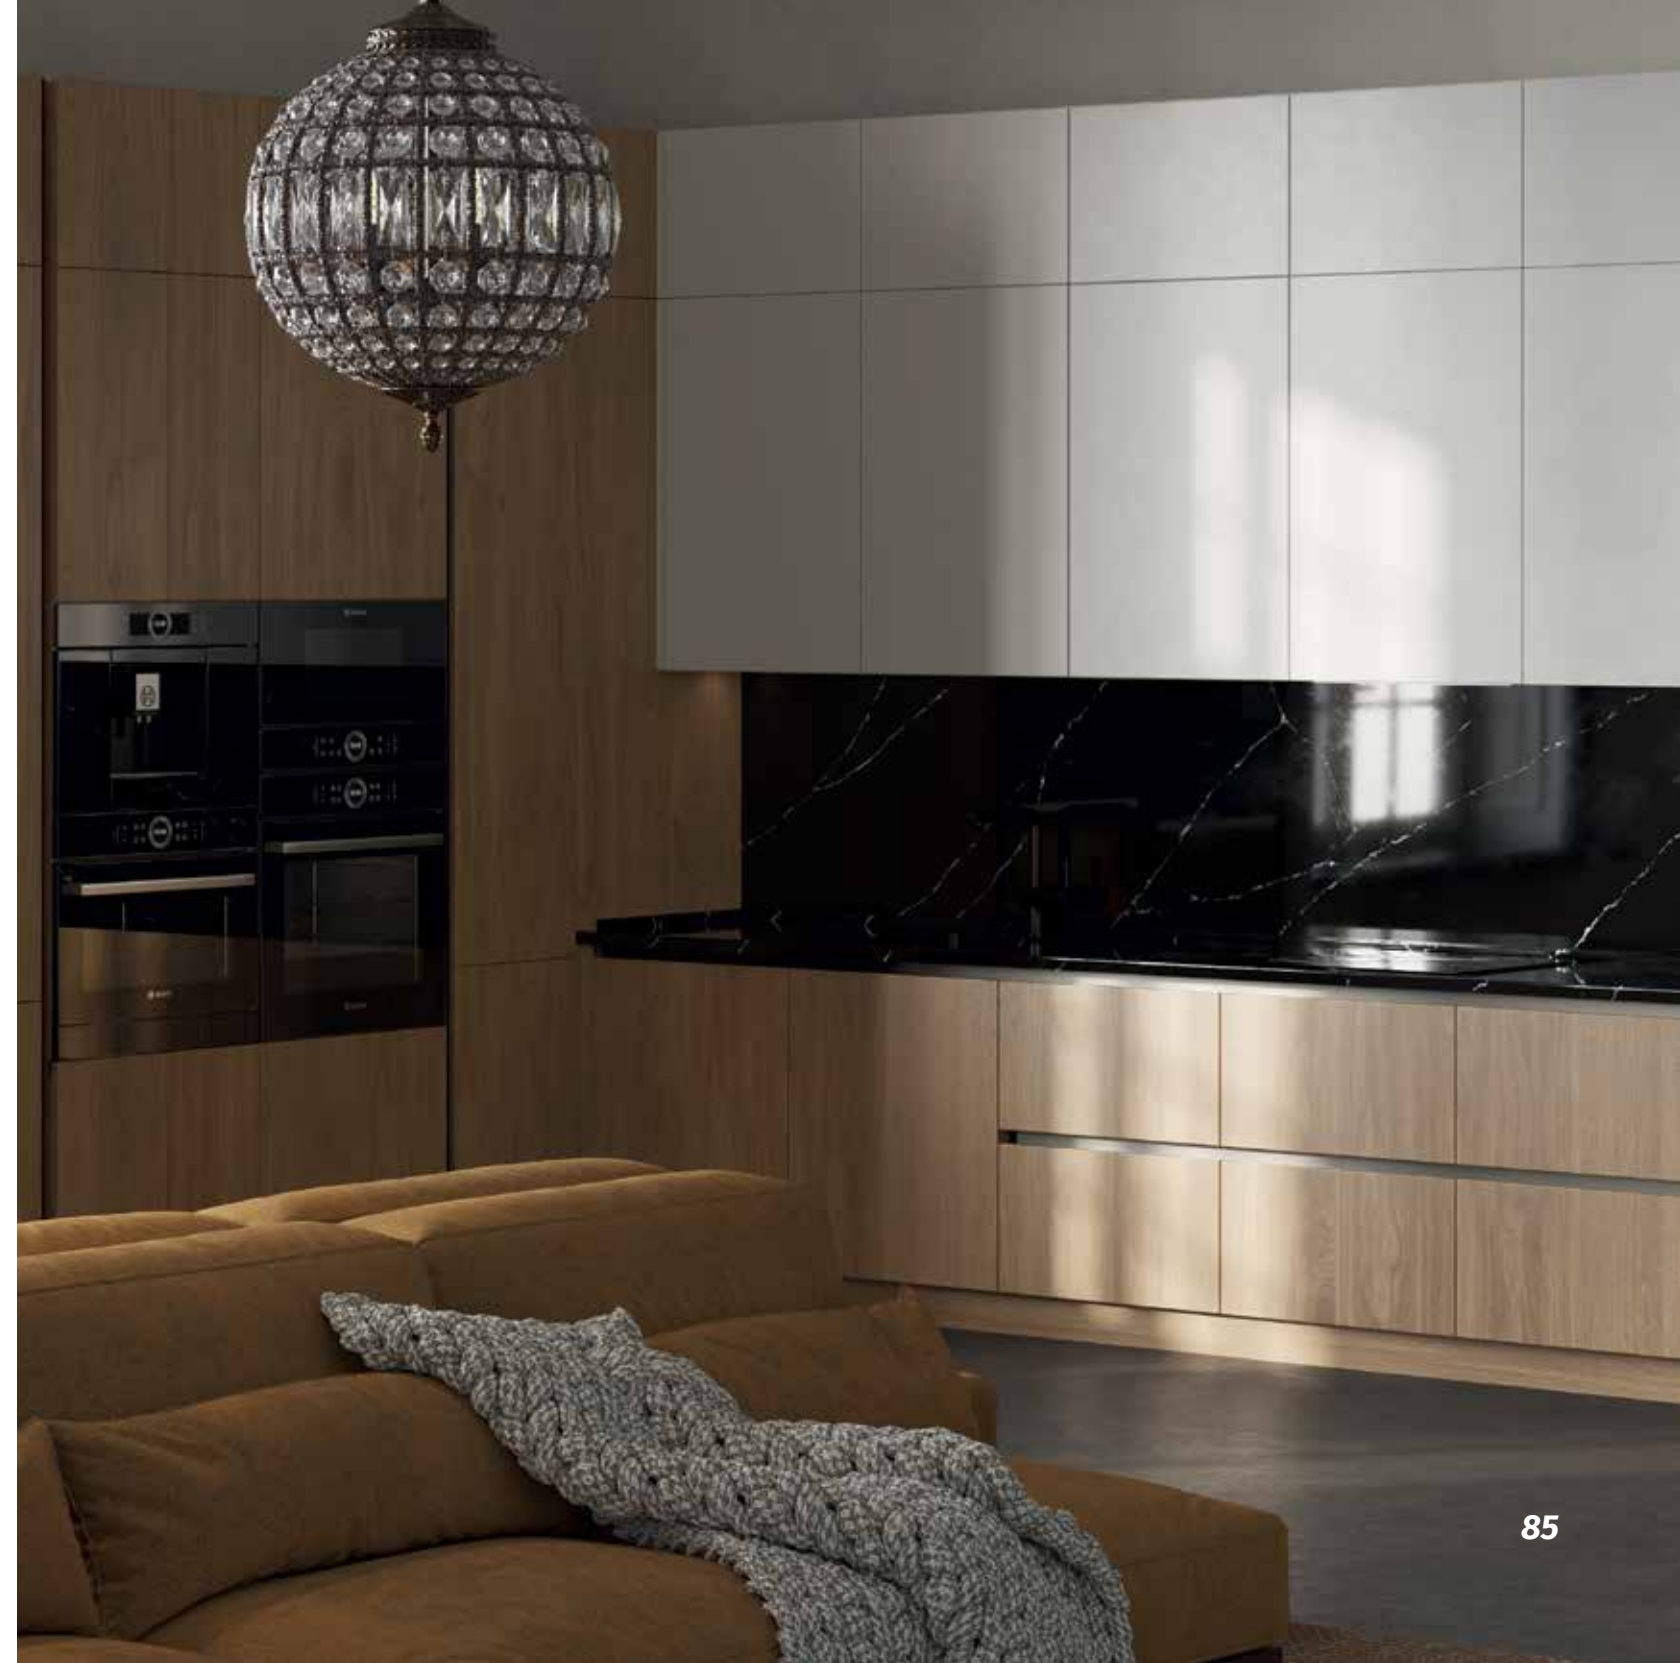

Кварцевый агломерат
Negro Marquina EQHM 006

размер
3200*1600*20 мм

ЦВЕТ черный

ТЕКСТУРА мрамор

ПОВЕРХНОСТЬ полированная

БАБОЧКА ПРОПУСКАЕТ СВЕТ

Цвет материала в каталоге может отличаться от реального.