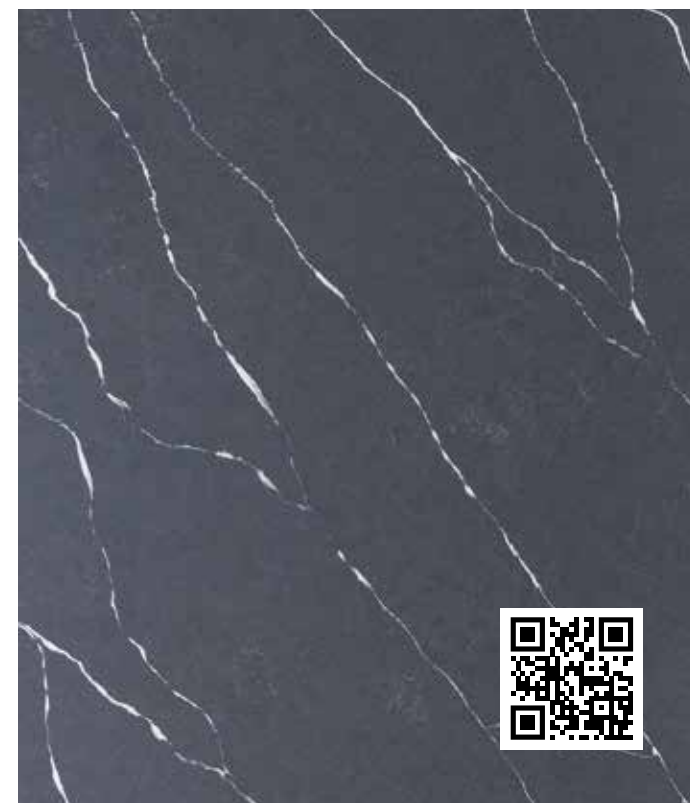

Кварцевый агломерат
Grey Marquina EQHM 007

размер
3200*1600*20 мм

- ЦВЕТ серый
- ТЕКСТУРА мрамор
- ПОВЕРХНОСТЬ под кожу, полированная

БАБОЧКА ПРОПУСКАЕТ СВЕТ

Цвет материала в каталоге может отличаться от реального.