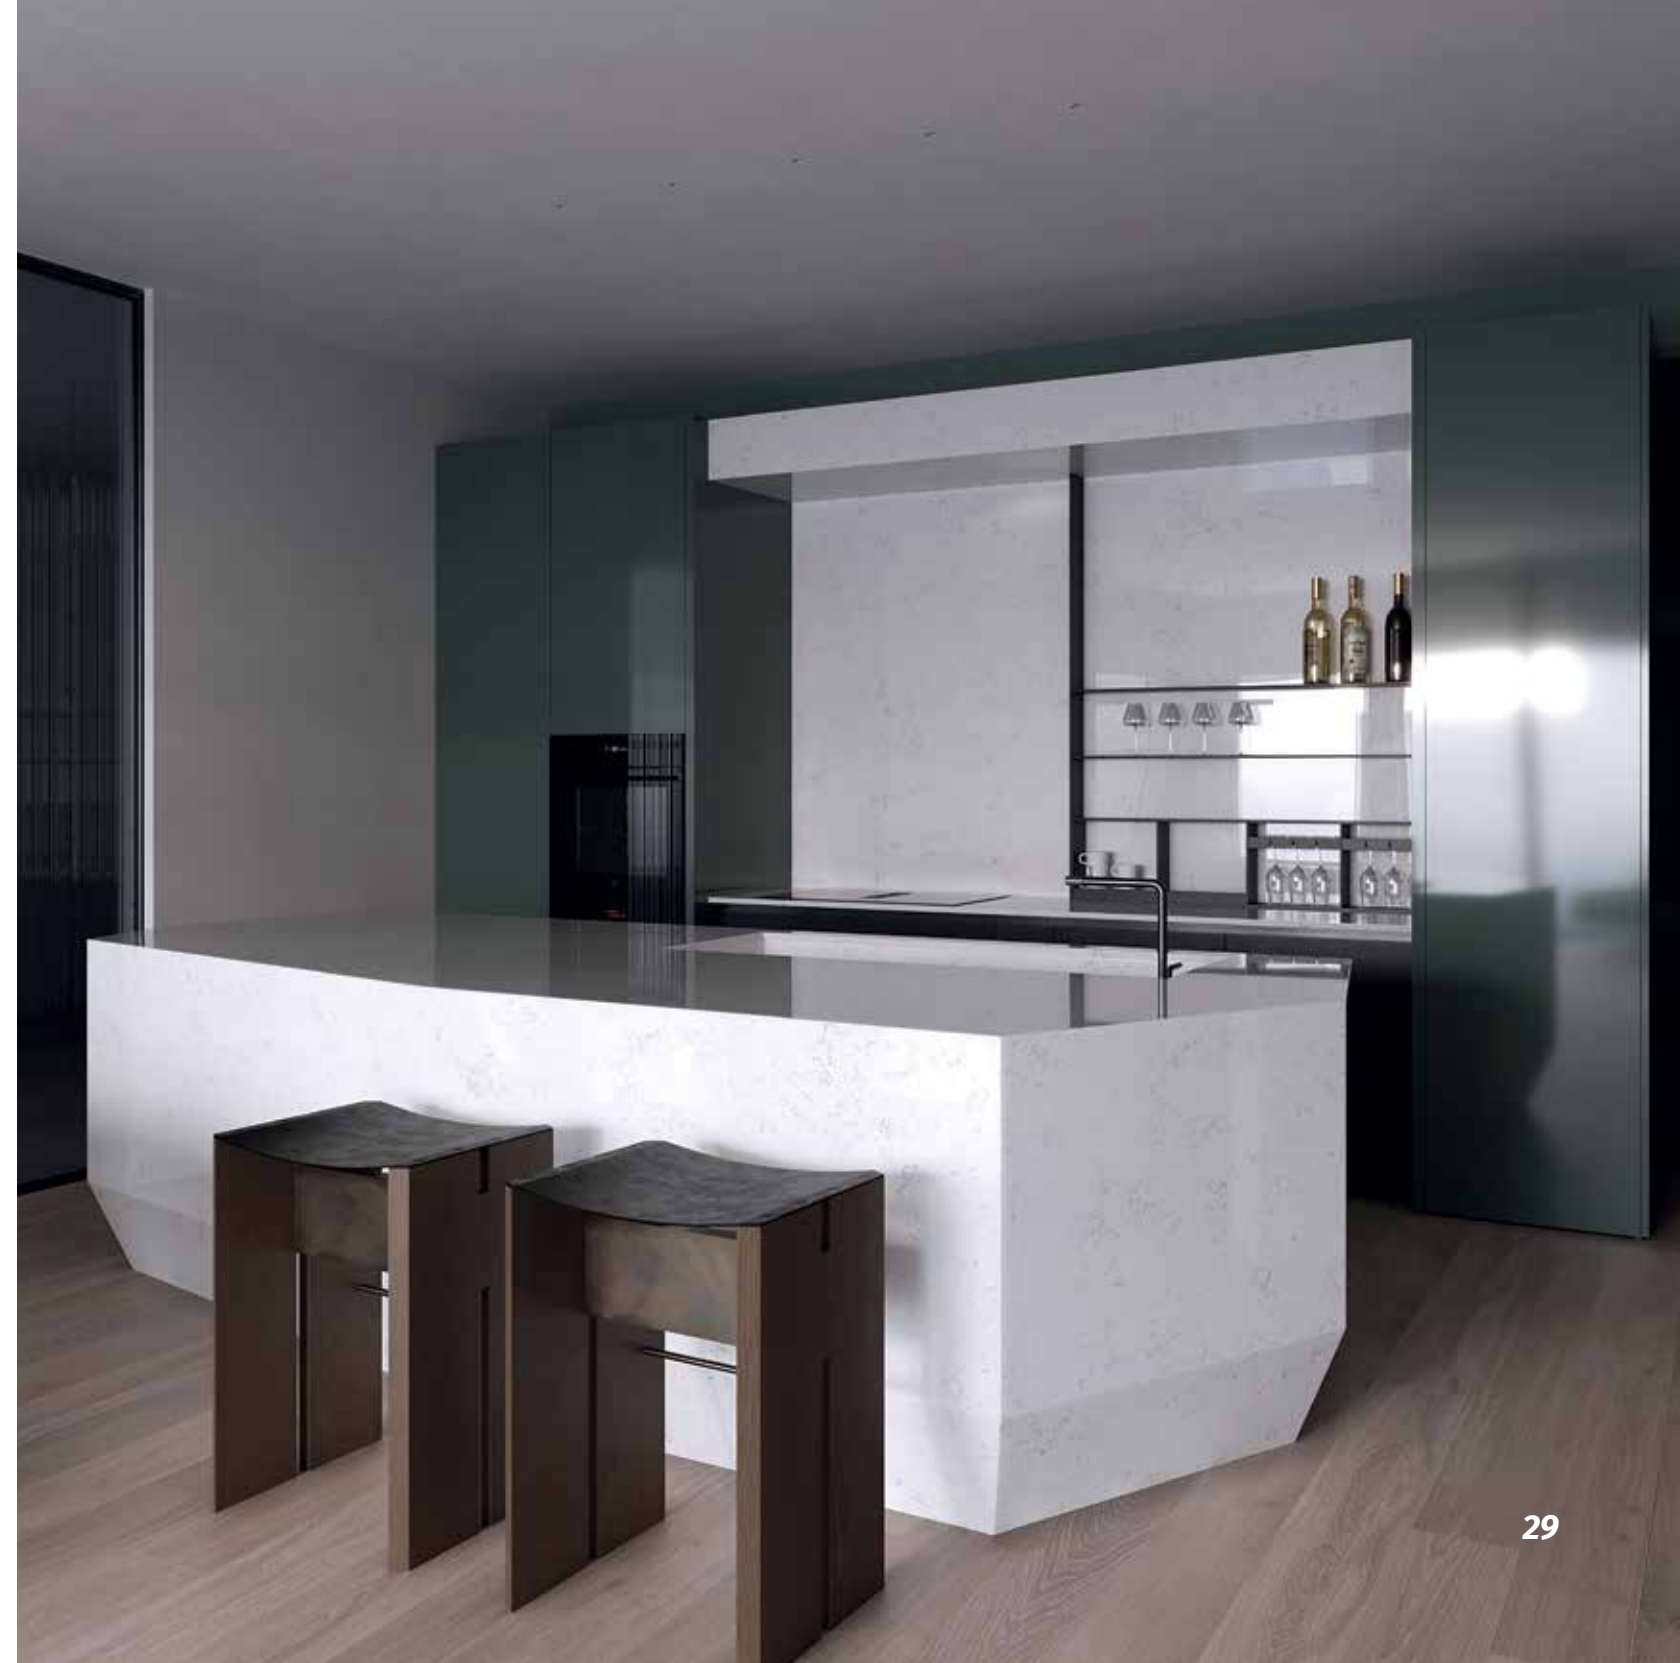

Кварцевый агломерат
Carrara EQMM 101

размер
3200*1600*20 мм

- 💧 ЦВЕТ белый
- 📐 ТЕКСТУРА мрамор
- 🌟 ПОВЕРХНОСТЬ полированная

БАБОЧКА ☒   ПРОПУСКАЕТ СВЕТ ☒

Цвет материала в каталоге может отличаться от реального.