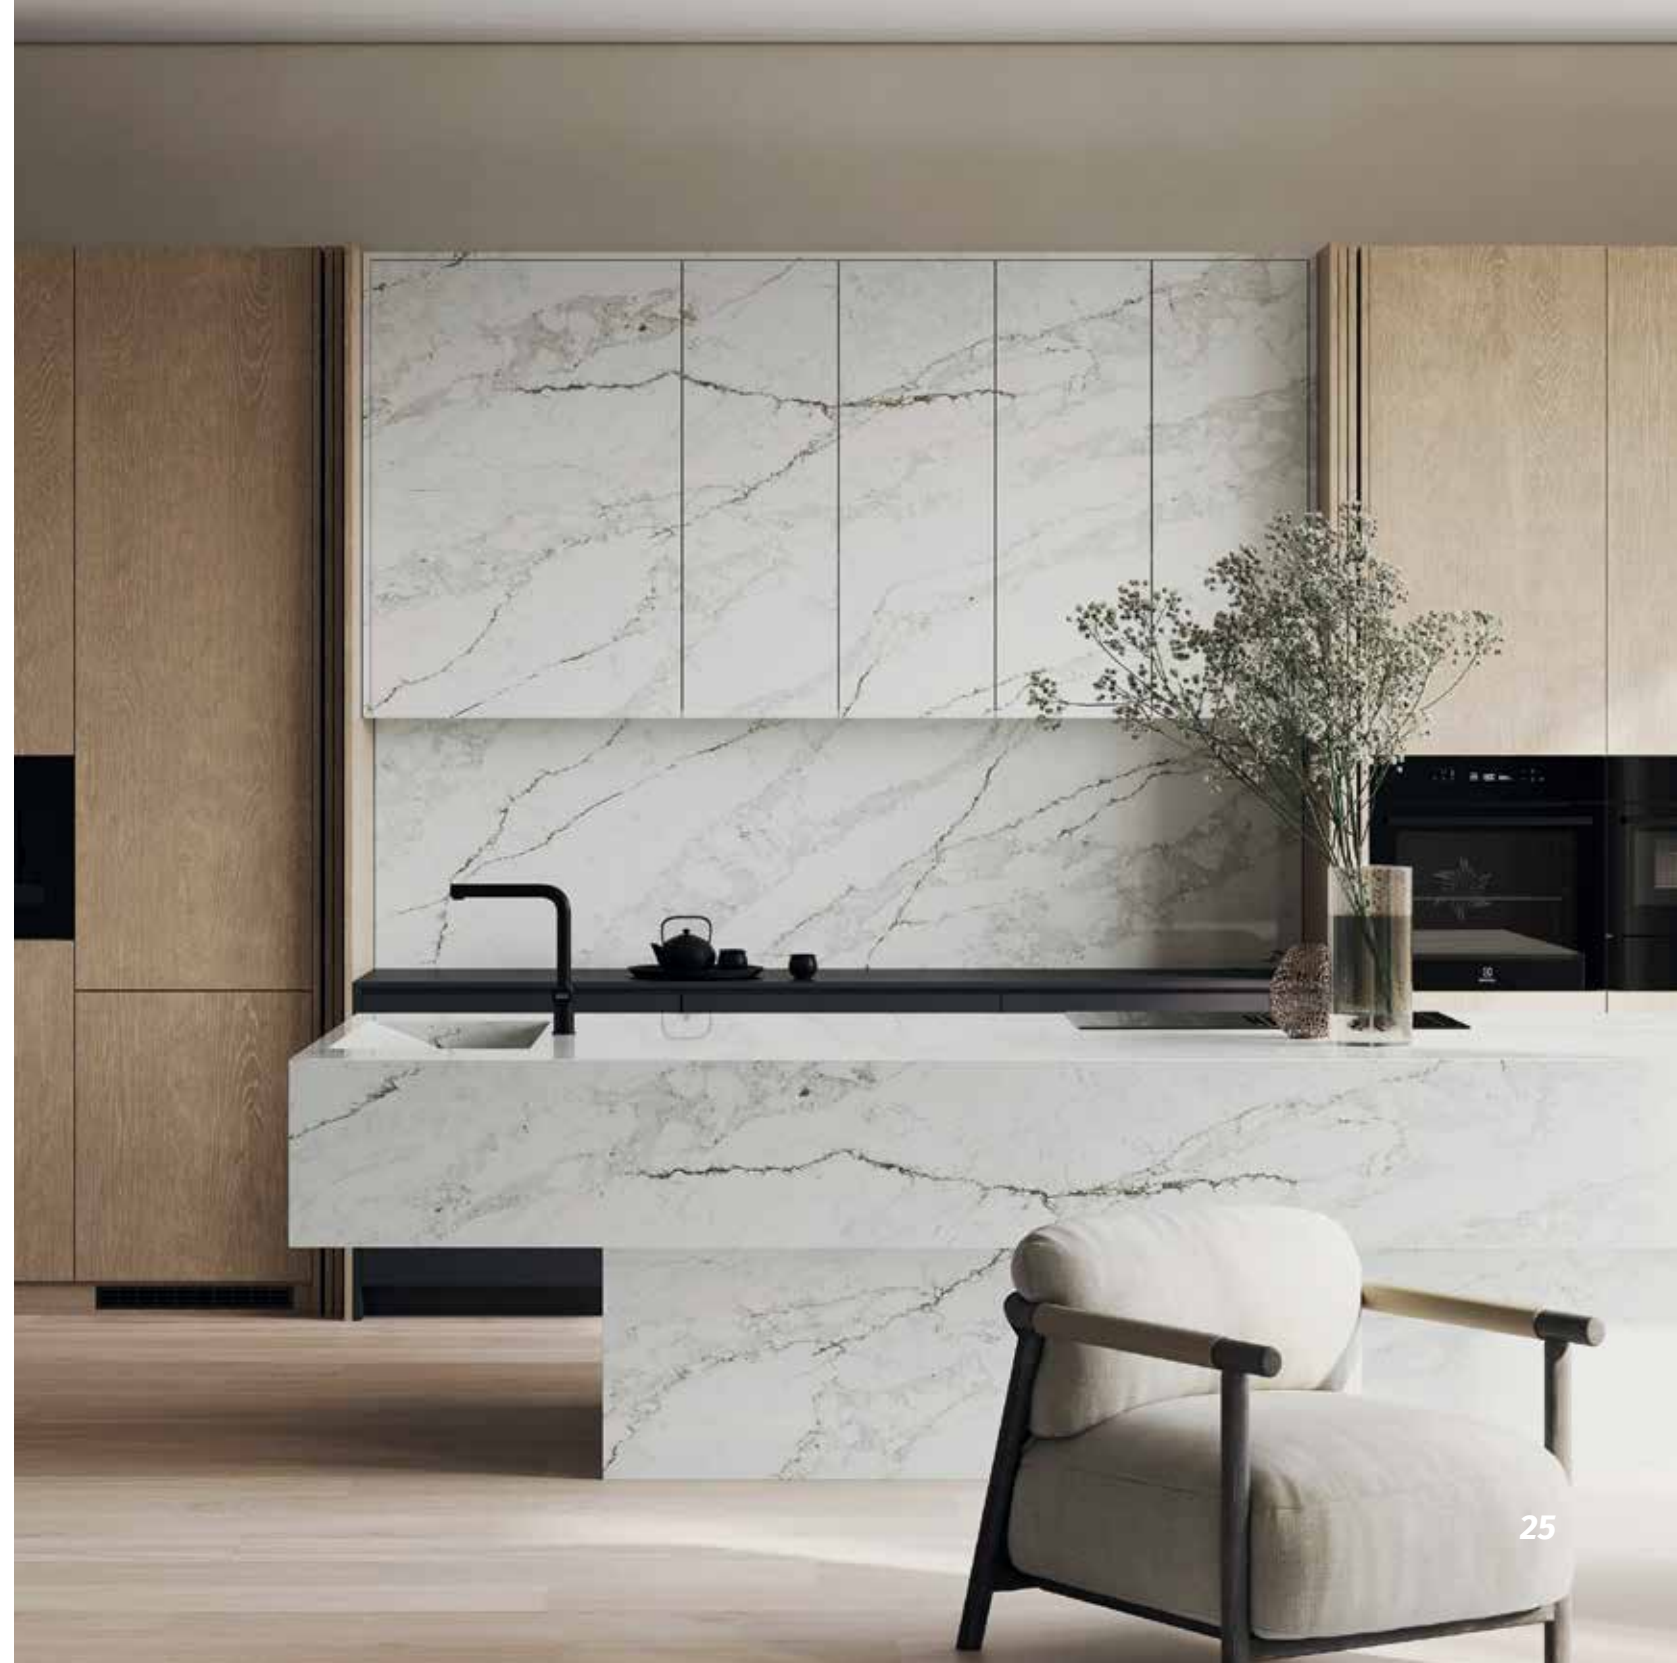

Кварцевый агломерат
Moon Valley EQMM 072

размер
3200*1600*20 мм

- 💧 ЦВЕТ бежевый
- 📐 ТЕКСТУРА мрамор
- 🌟 ПОВЕРХНОСТЬ полированная

БАБОЧКА ☒   ПРОПУСКАЕТ СВЕТ ☒

Цвет материала в каталоге может отличаться от реального.