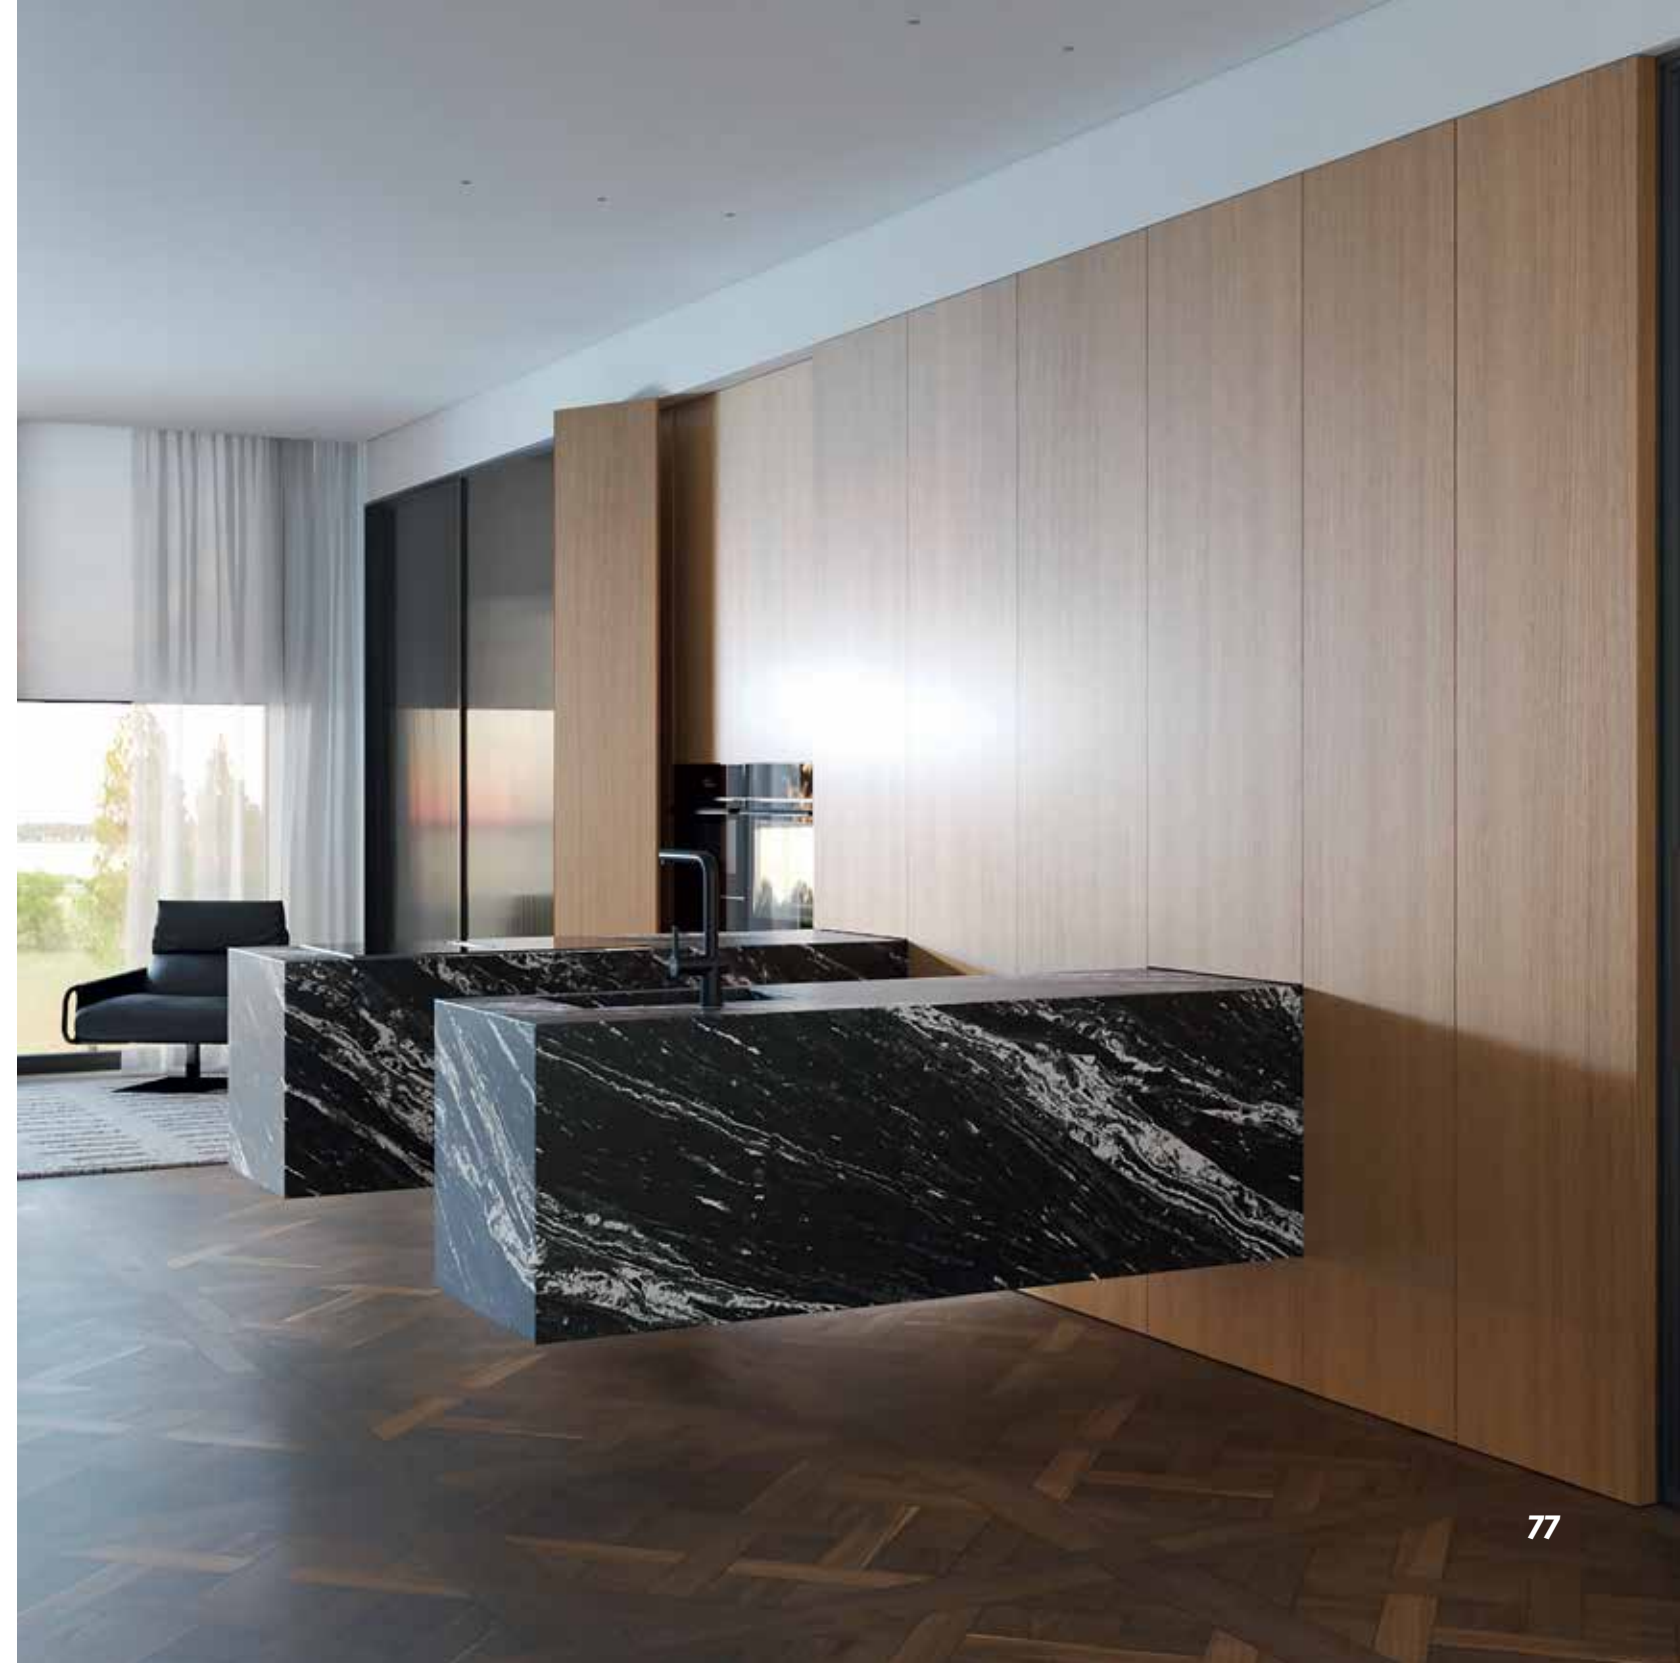

Кварцевый агломерат
Titanium Leather EQAG 099

размер
3200*1600*20 мм

ЦВЕТ черный

ТЕКСТУРА гранит

ПОВЕРХНОСТЬ под кожу

БАБОЧКА ПРОПУСКАЕТ СВЕТ

Цвет материала в каталоге может отличаться от реального.