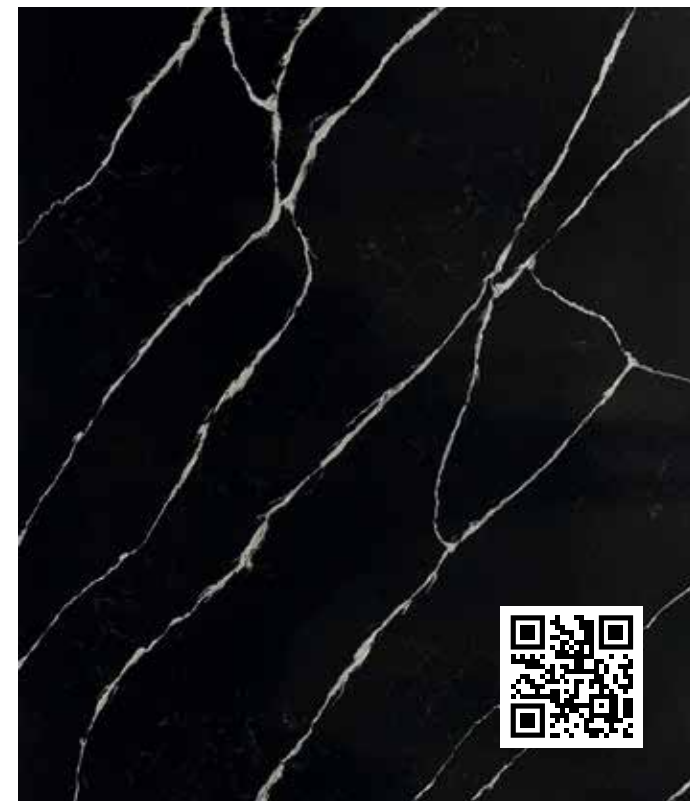

Кварцевый агломерат
Negro Marquina EQHM 006

размер
3200*1600*20 мм

ЦВЕТ черный

ТЕКСТУРА мрамор

ПОВЕРХНОСТЬ полированная

БАБОЧКА ПРОПУСКАЕТ СВЕТ

Цвет материала в каталоге может отличаться от реального.