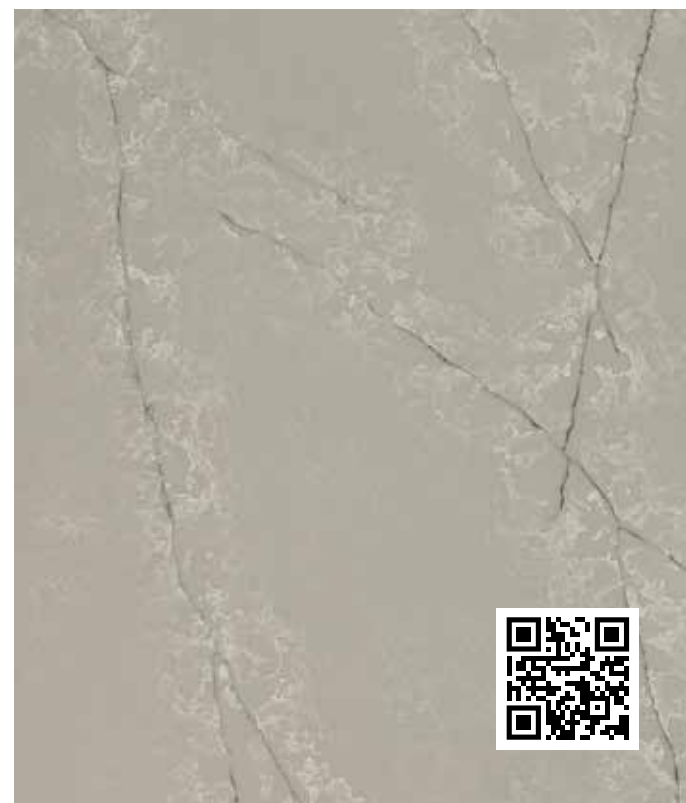

Кварцевый агломерат
Bianco Crystallo EQAM 043

размер
3200*1600*20 мм

- ЦВЕТ серый
- ТЕКСТУРА оникс
- ПОВЕРХНОСТЬ полированная

БАБОЧКА ПРОПУСКАЕТ СВЕТ

Цвет материала в каталоге может отличаться от реального.