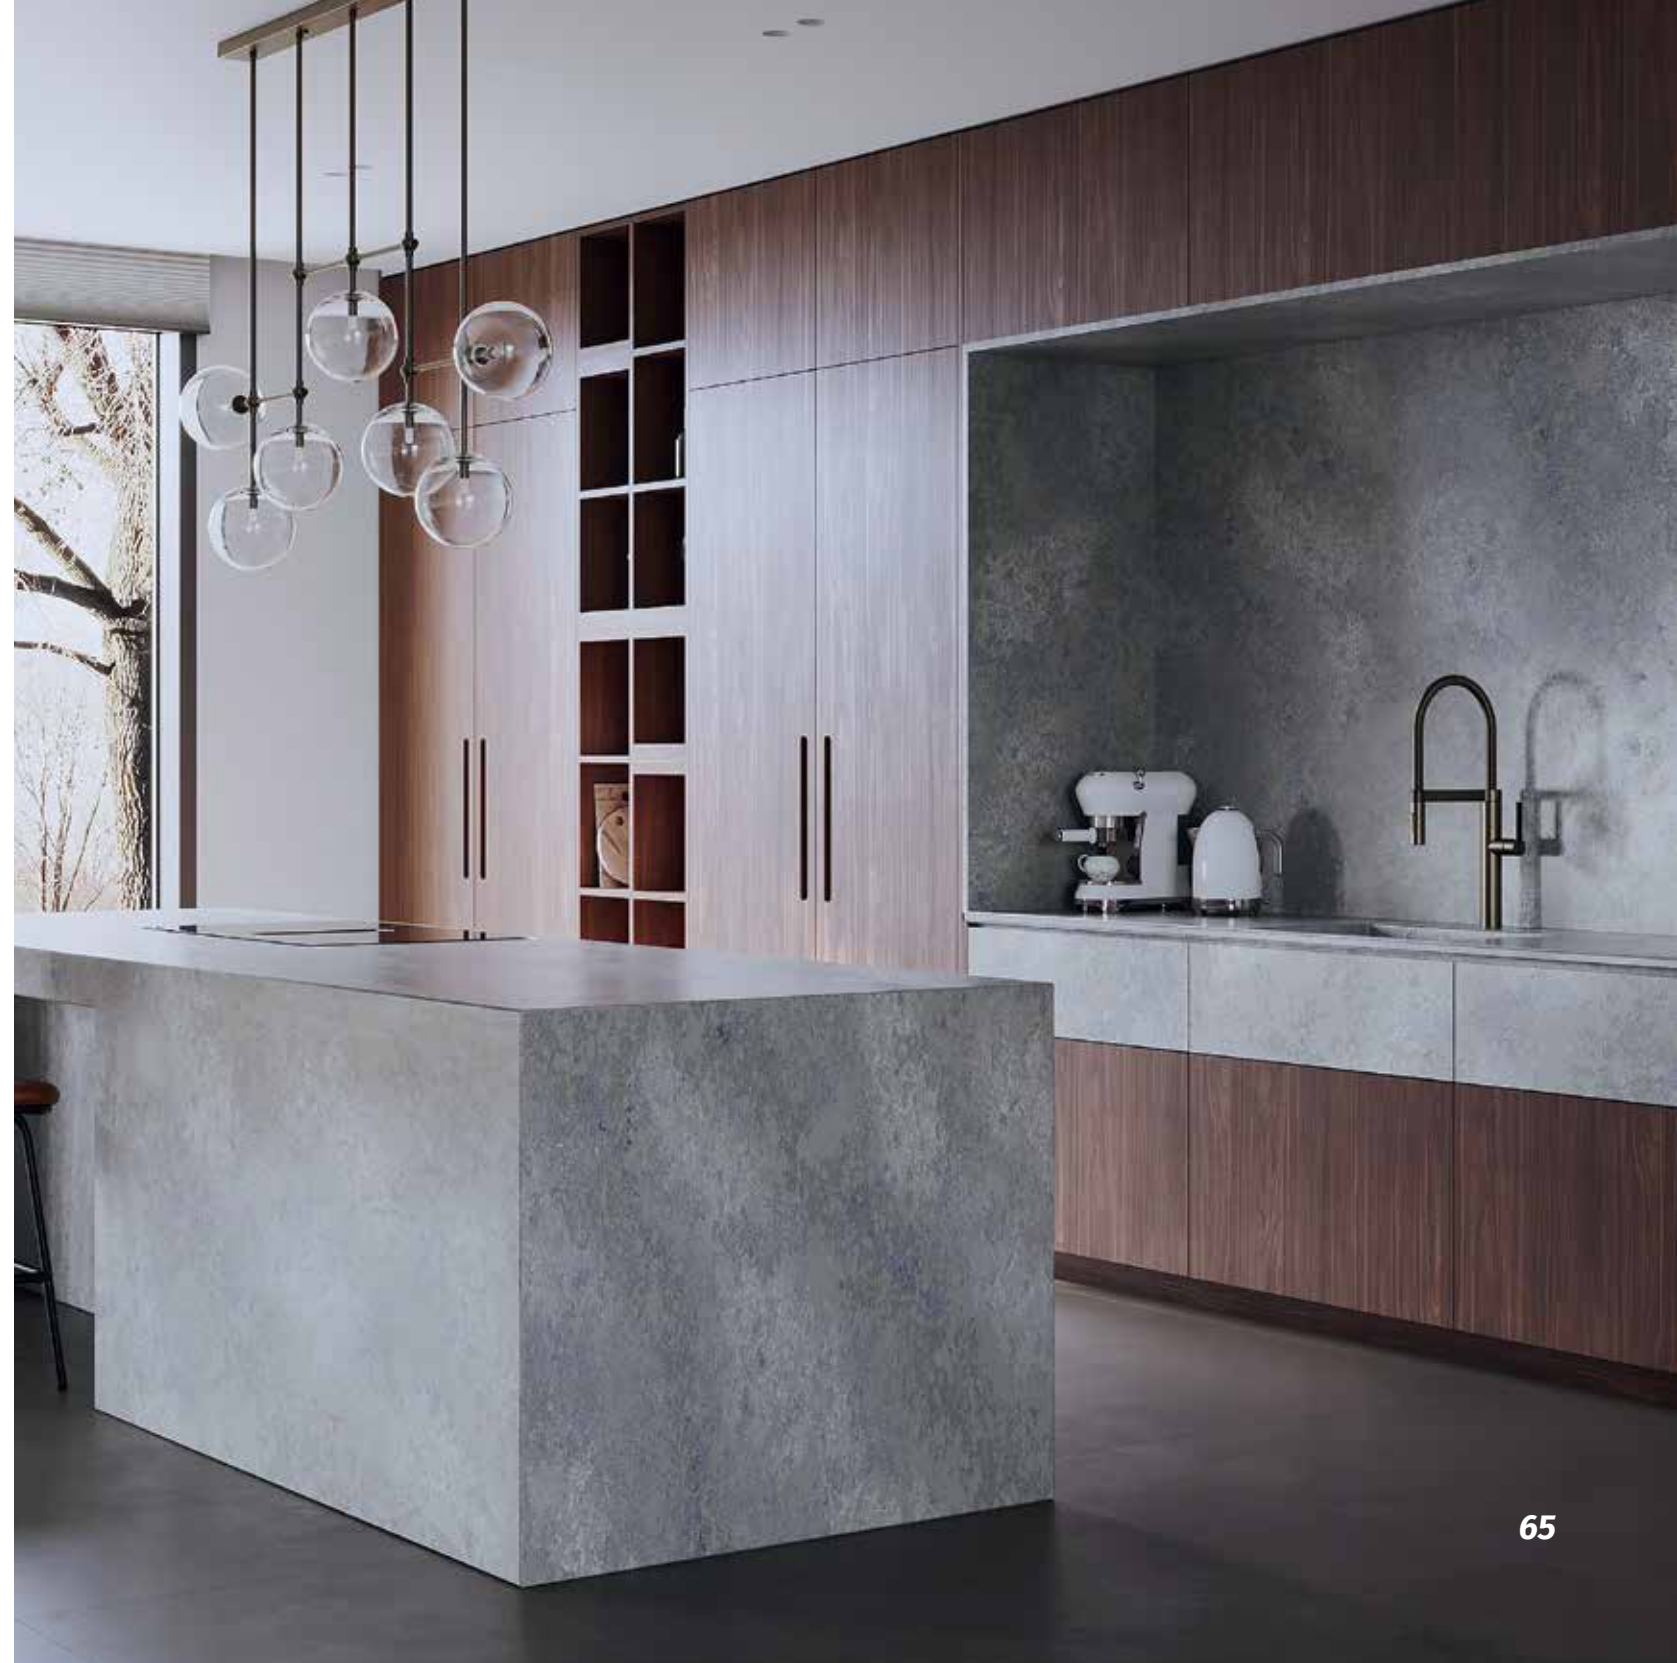

Кварцевый агломерат
Antica Grey EQAC 036

размер
3200*1600*20 мм

- ЦВЕТ серый
- ТЕКСТУРА бетон
- ПОВЕРХНОСТЬ под кожу, полированная

БАБОЧКА ПРОПУСКАЕТ СВЕТ

Цвет материала в каталоге может отличаться от реального.