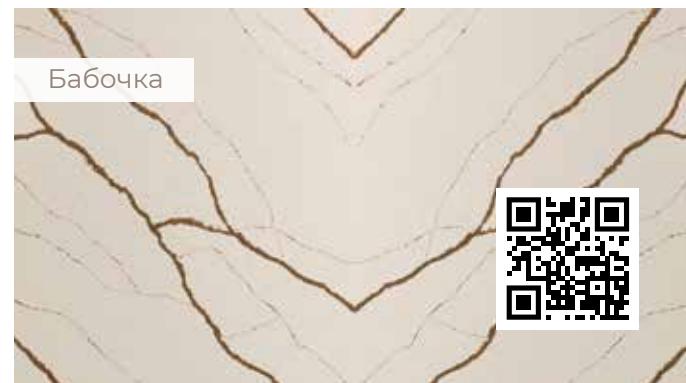

Кварцевый агломерат
Sofita Beige EQPM 020

размер
3200*1600*20 мм

- 💧 ЦВЕТ бежевый
- 📐 ТЕКСТУРА мрамор
- 🌟 ПОВЕРХНОСТЬ полированная

БАБОЧКА ☒ ПРОПУСКАЕТ СВЕТ ☐

Цвет материала в каталоге может отличаться от реального.

Бабочка