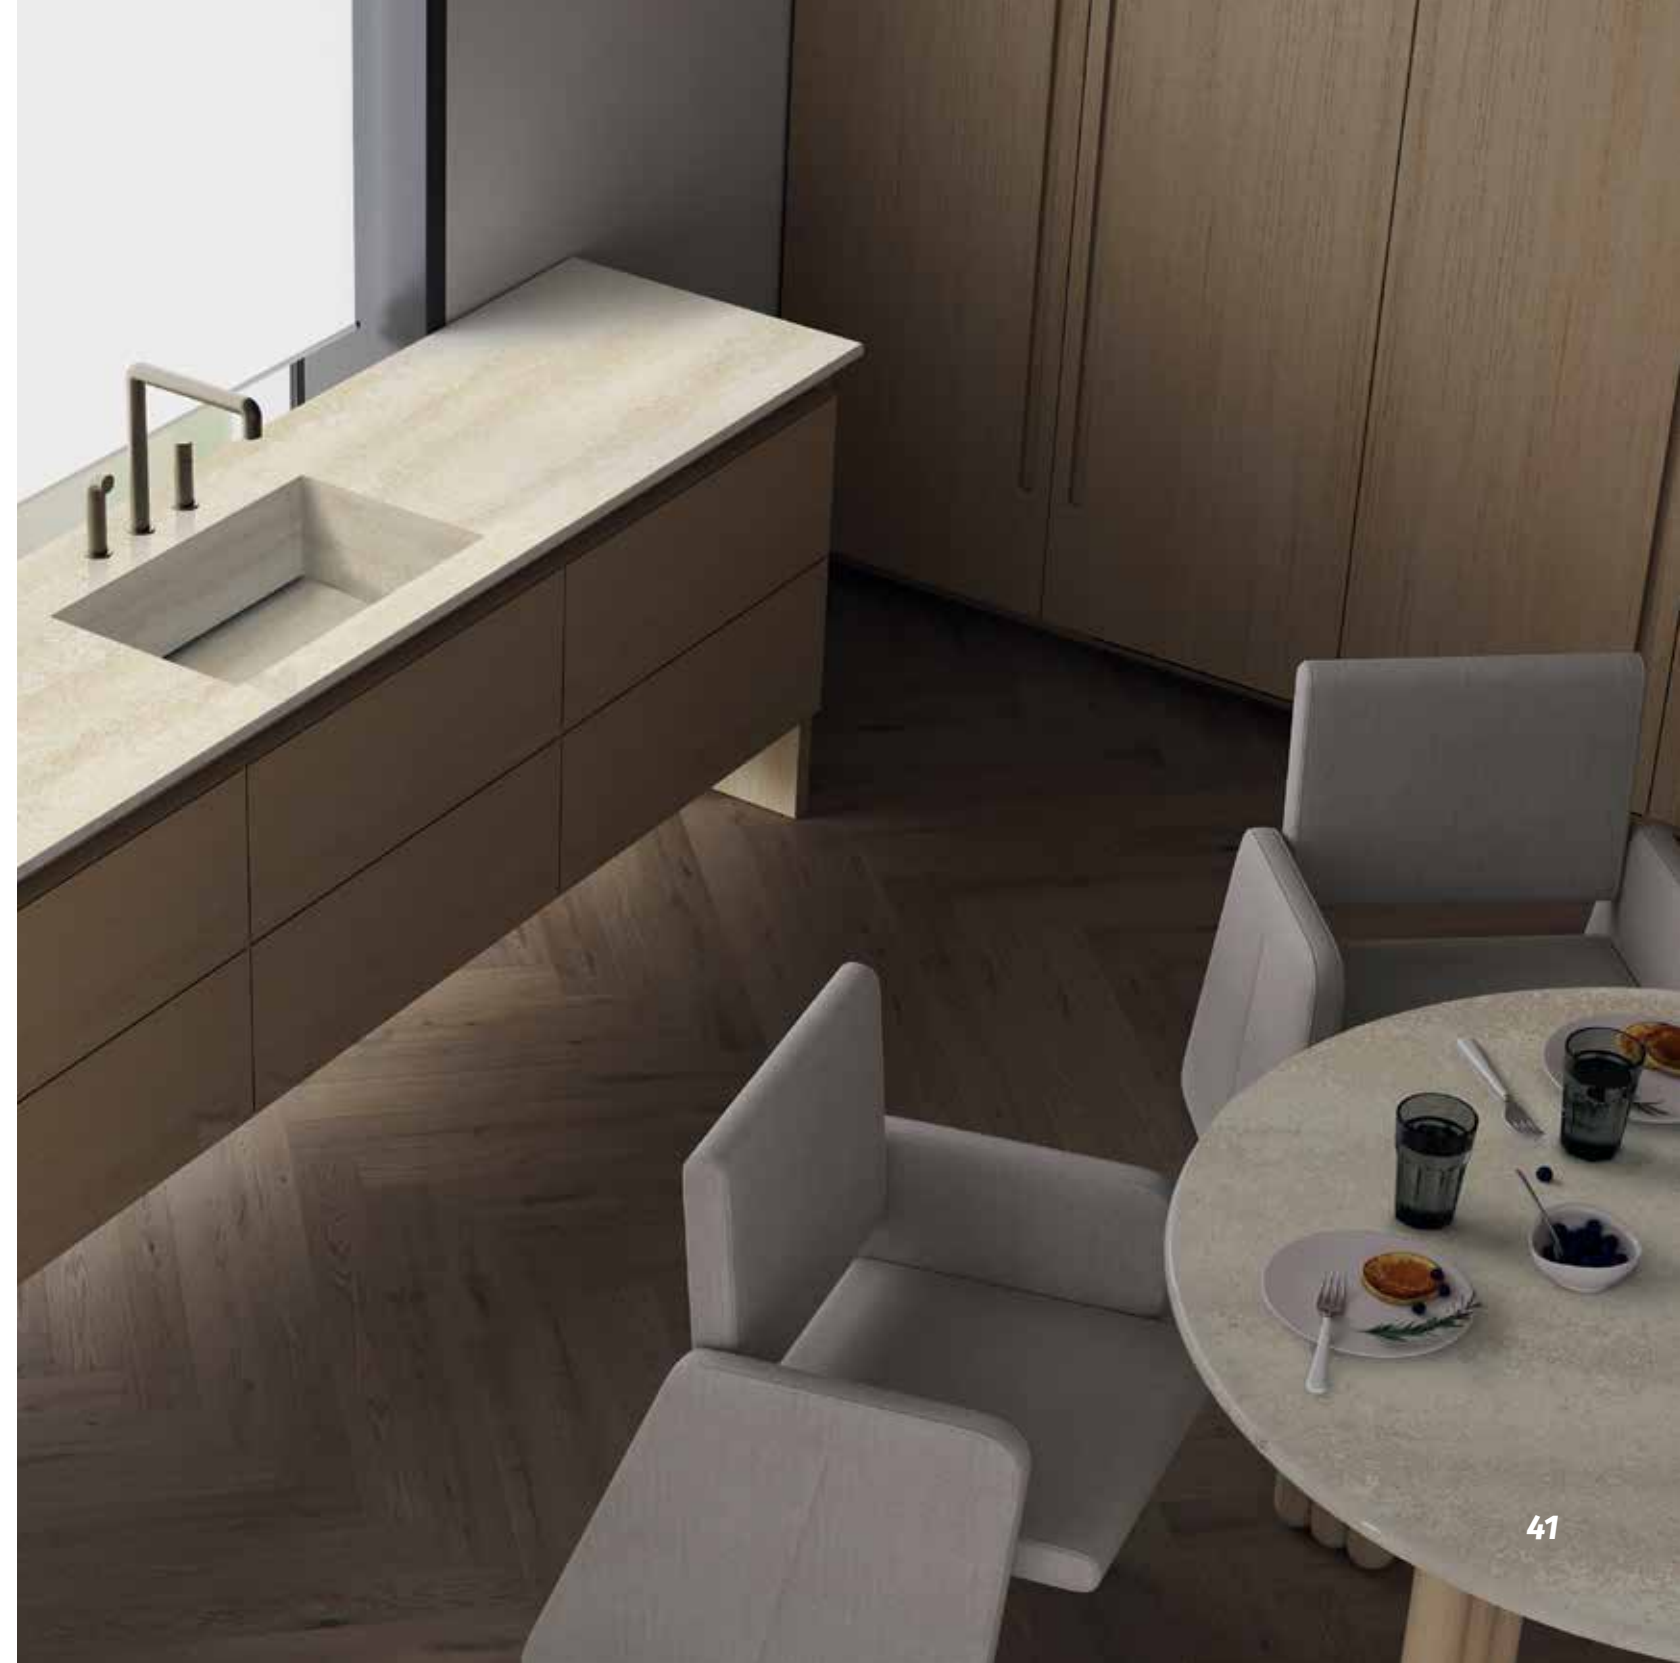

Кварцевый агломерат
Navona EQAT 033

размер
3200*1600*20 мм

💧 ЦВЕТ бежевый, светло-бежевый

📐 ТЕКСТУРА травертин

🌟 ПОВЕРХНОСТЬ полированная

БАБОЧКА ☒   ПРОПУСКАЕТ СВЕТ ☒

Цвет материала в каталоге может отличаться от реального.