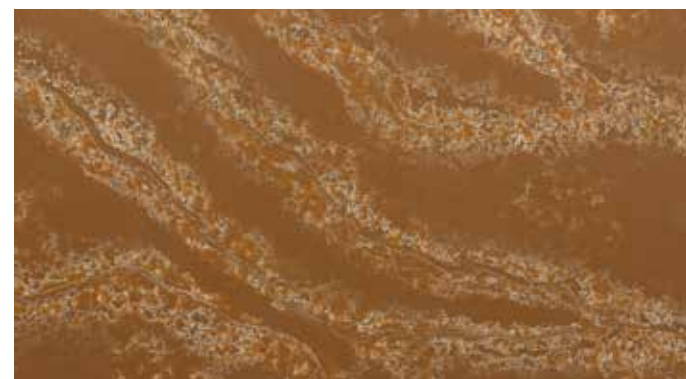

Кварцевый агломерат
Ambra EQPM 027

размер
3200*1600*20 мм

- 💧 ЦВЕТ коричневый
- 📐 ТЕКСТУРА оникс
- 🌟 ПОВЕРХНОСТЬ полированная

БАБОЧКА ✓   ПРОПУСКАЕТ СВЕТ ✓

Цвет материала в каталоге может отличаться от реального.

Бабочка