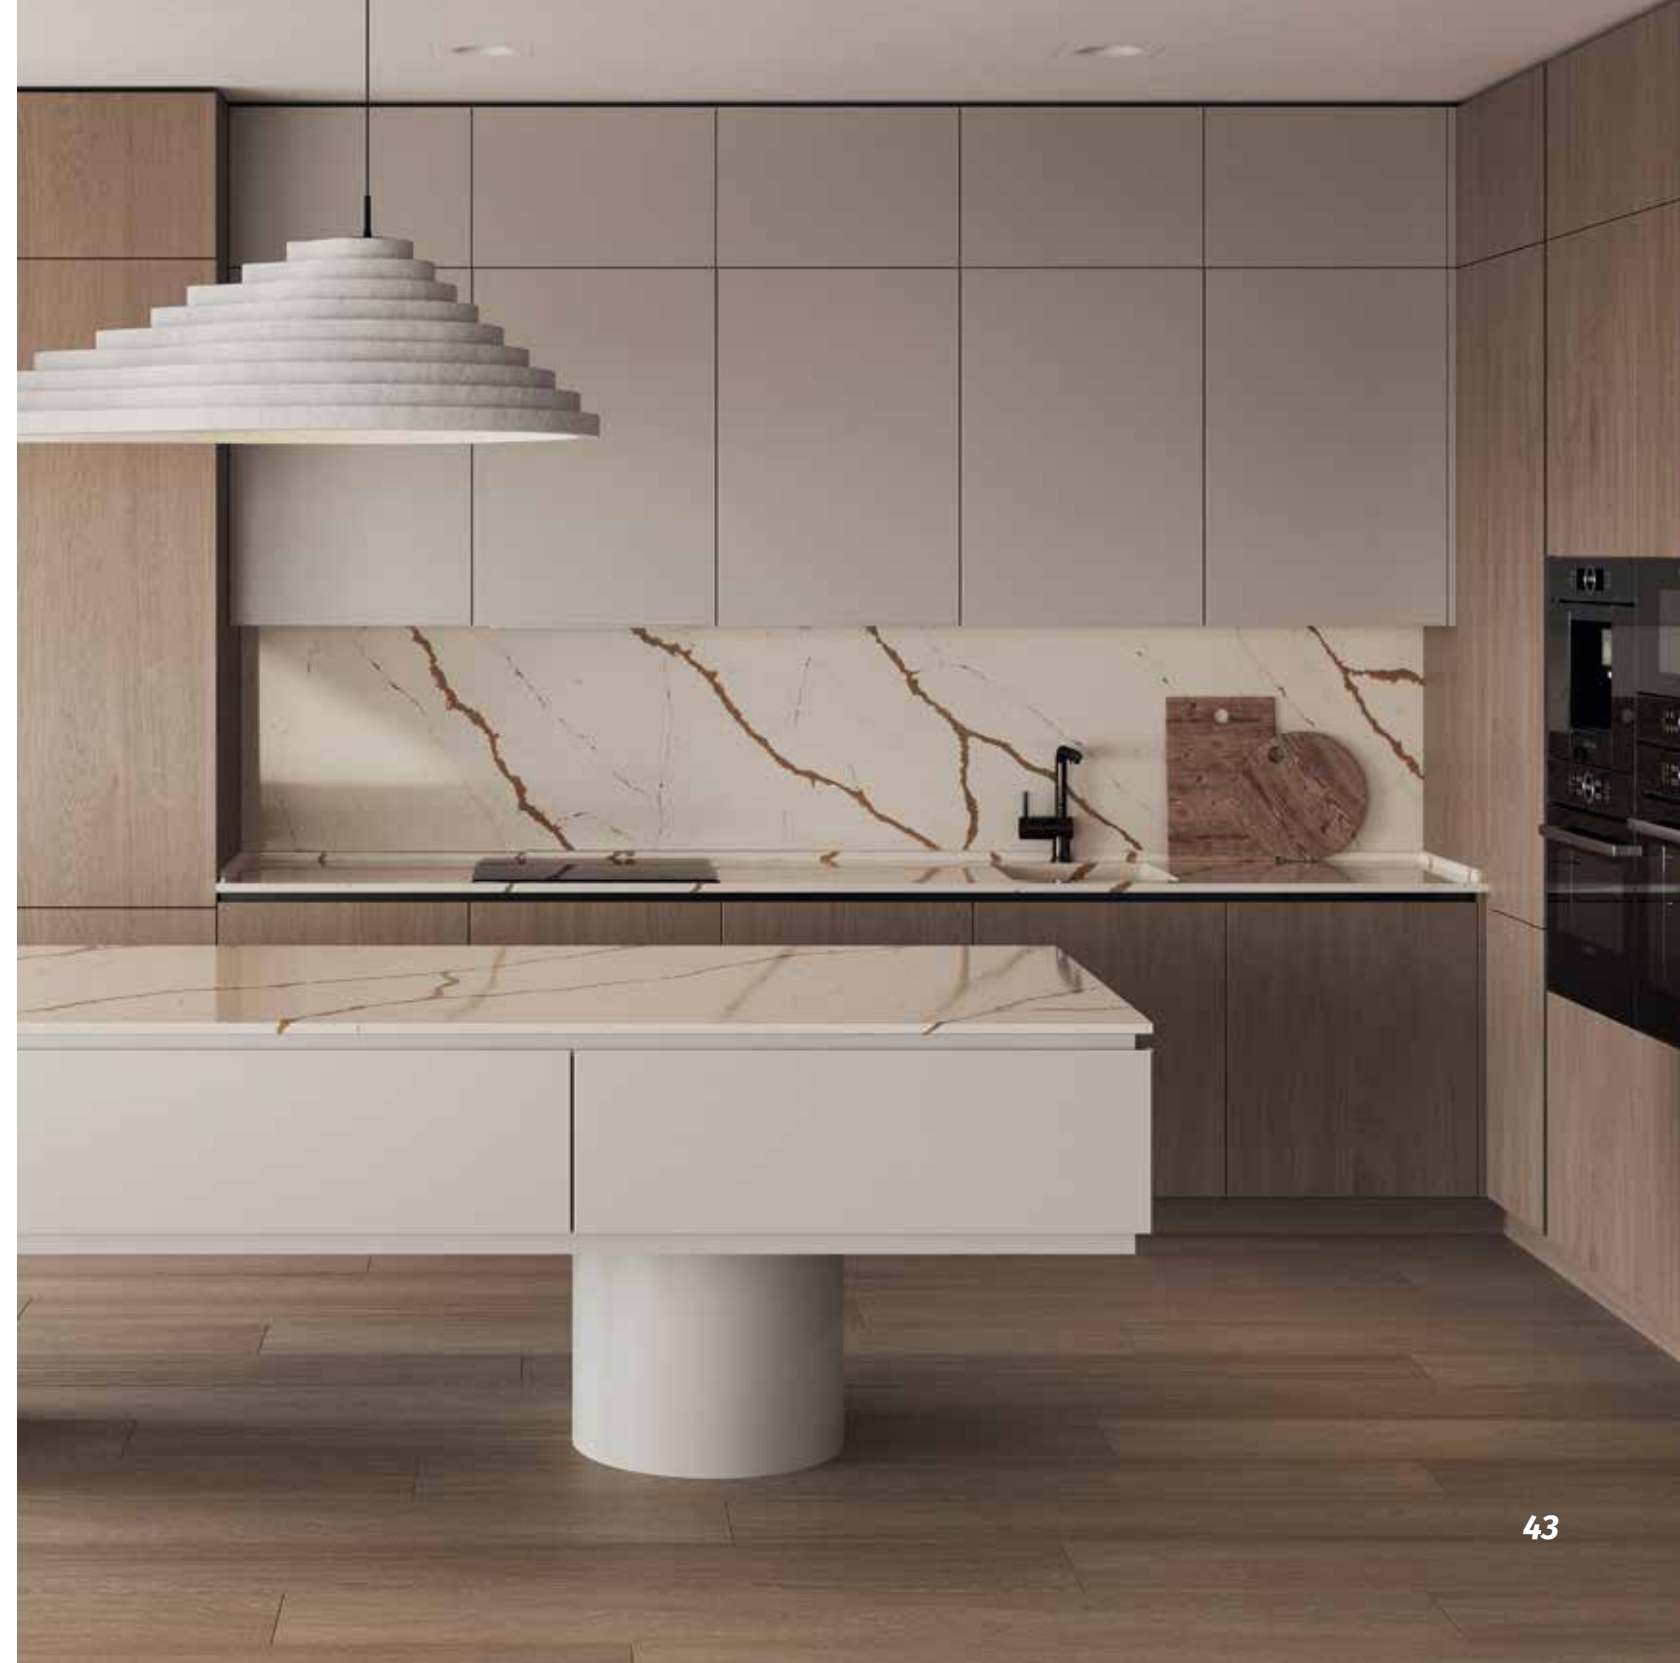

БАБОЧКА ПРОПУСКАЕТ СВЕТ

Цвет материала в каталоге может отличаться от реального.

Бабочка

Кварцевый агломерат
Patagonia Extra EQJQ 077

размер
3200*1600*20 мм

-  ЦВЕТ бежевый
-  ТЕКСТУРА кварцит
-  ПОВЕРХНОСТЬ полированная