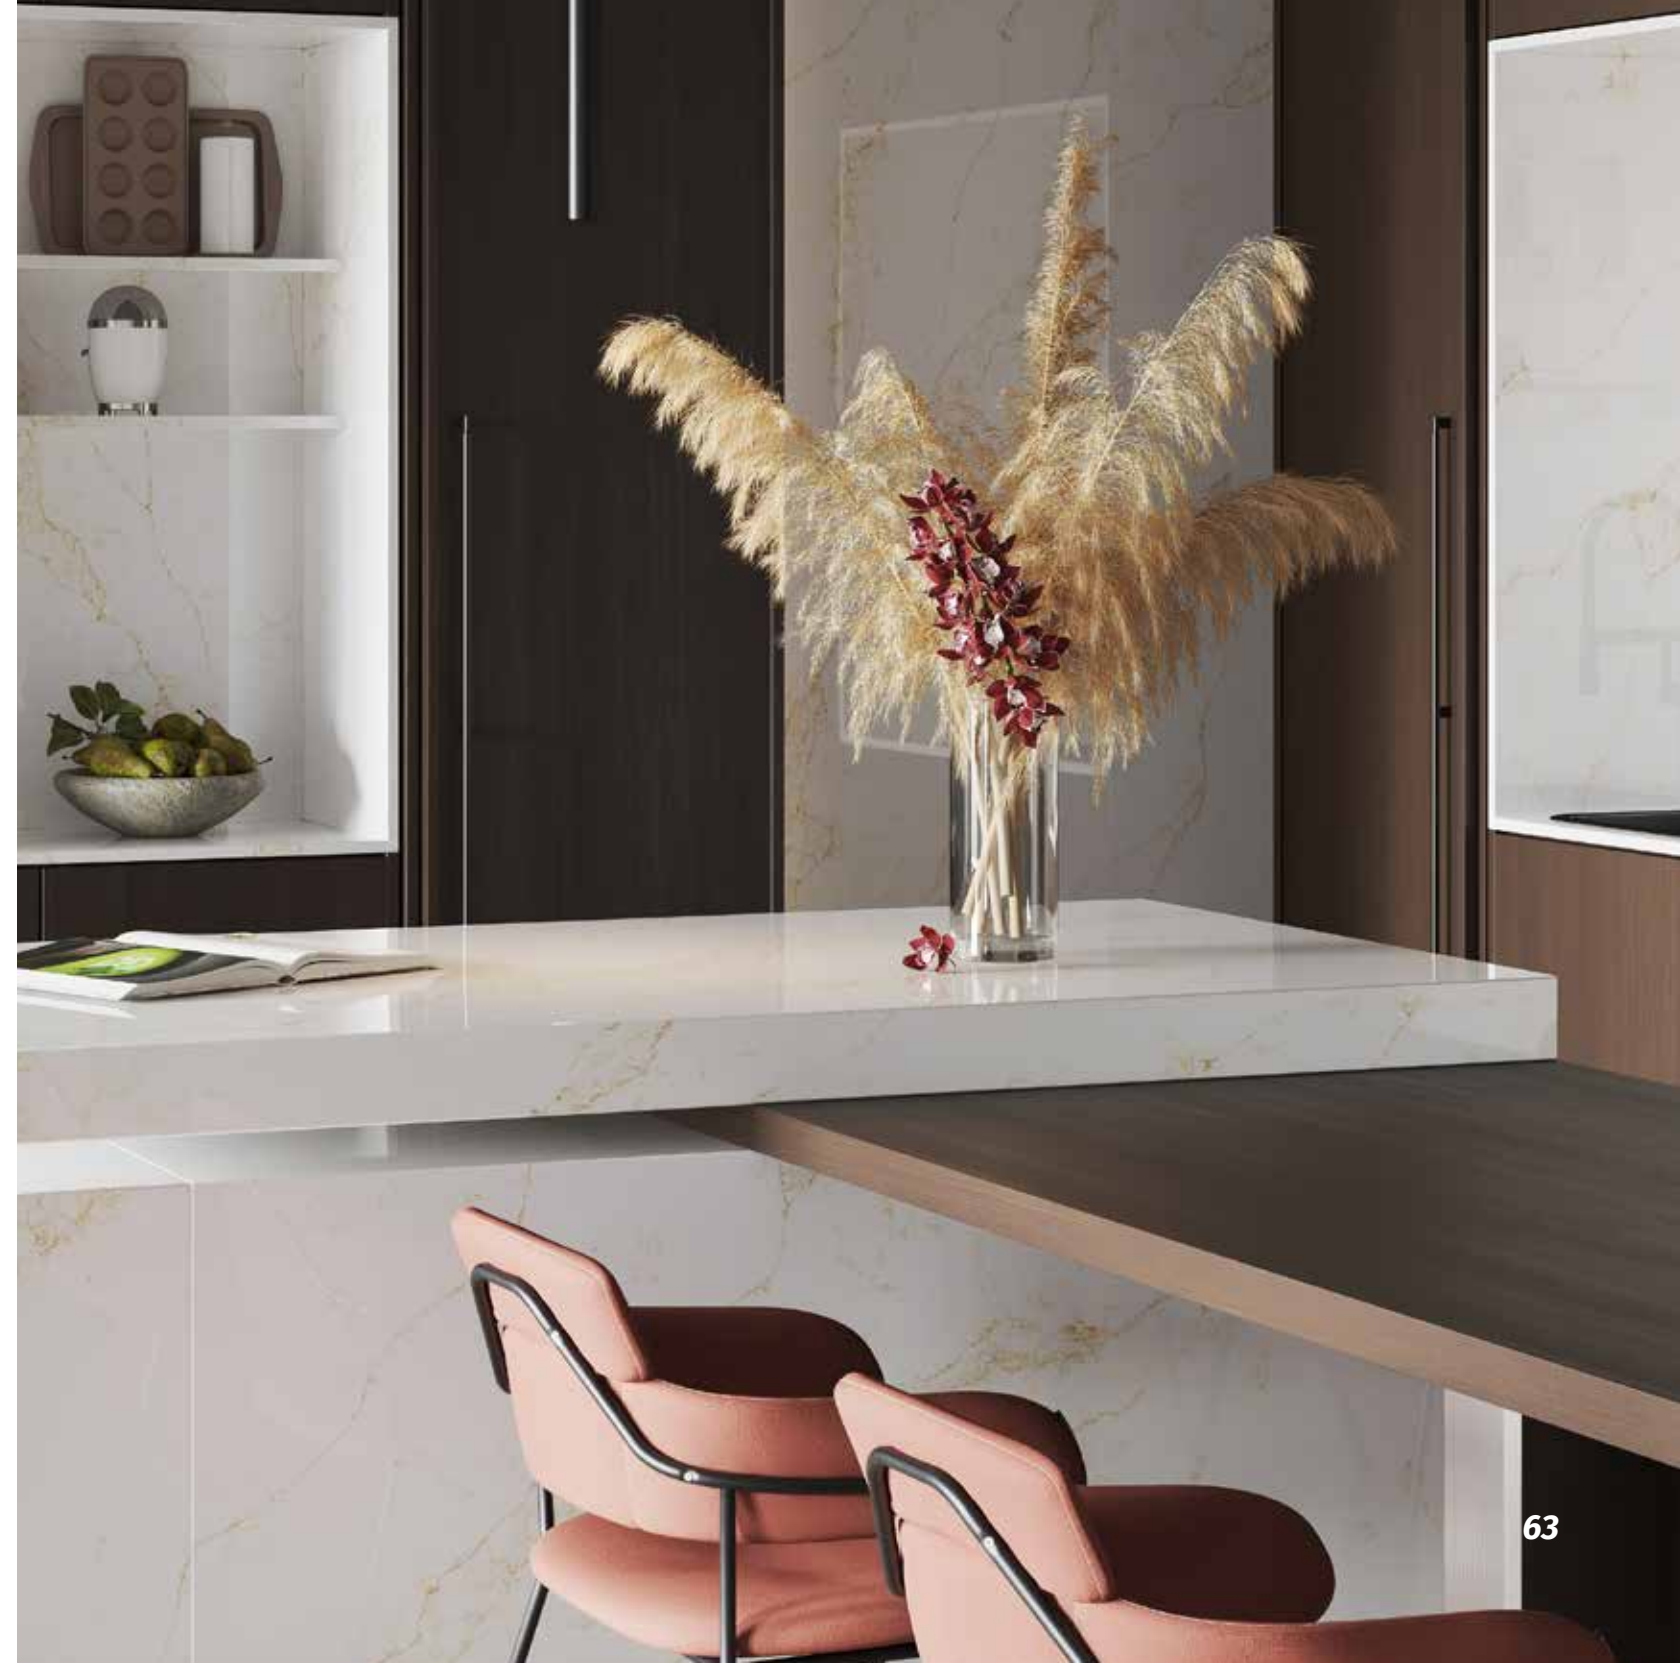

Кварцевый агломерат
Canvas Reef EQJM 105

размер
3200*1600*20 мм

- ЦВЕТ белый
- ТЕКСТУРА мрамор
- ПОВЕРХНОСТЬ полированная

БАБОЧКА ПРОПУСКАЕТ СВЕТ

Цвет материала в каталоге может отличаться от реального.