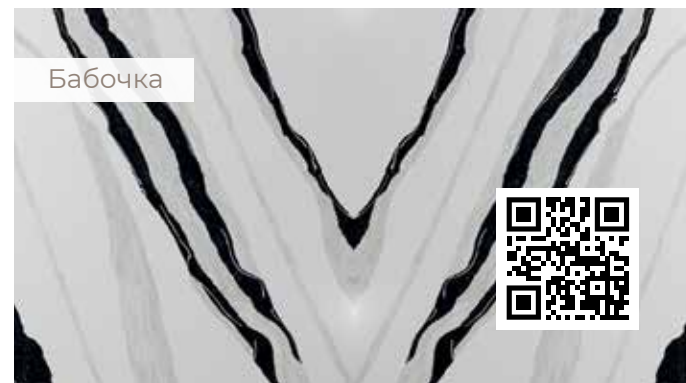

Кварцевый агломерат
Panda White EQPM 068

размер
3200*1600*20 мм

- 📍 ЦВЕТ белый
- 📐 ТЕКСТУРА мрамор
- 🌟 ПОВЕРХНОСТЬ полированная

БАБОЧКА ☒ ПРОПУСКАЕТ СВЕТ ☐

Цвет материала в каталоге может отличаться от реального.

Бабочка