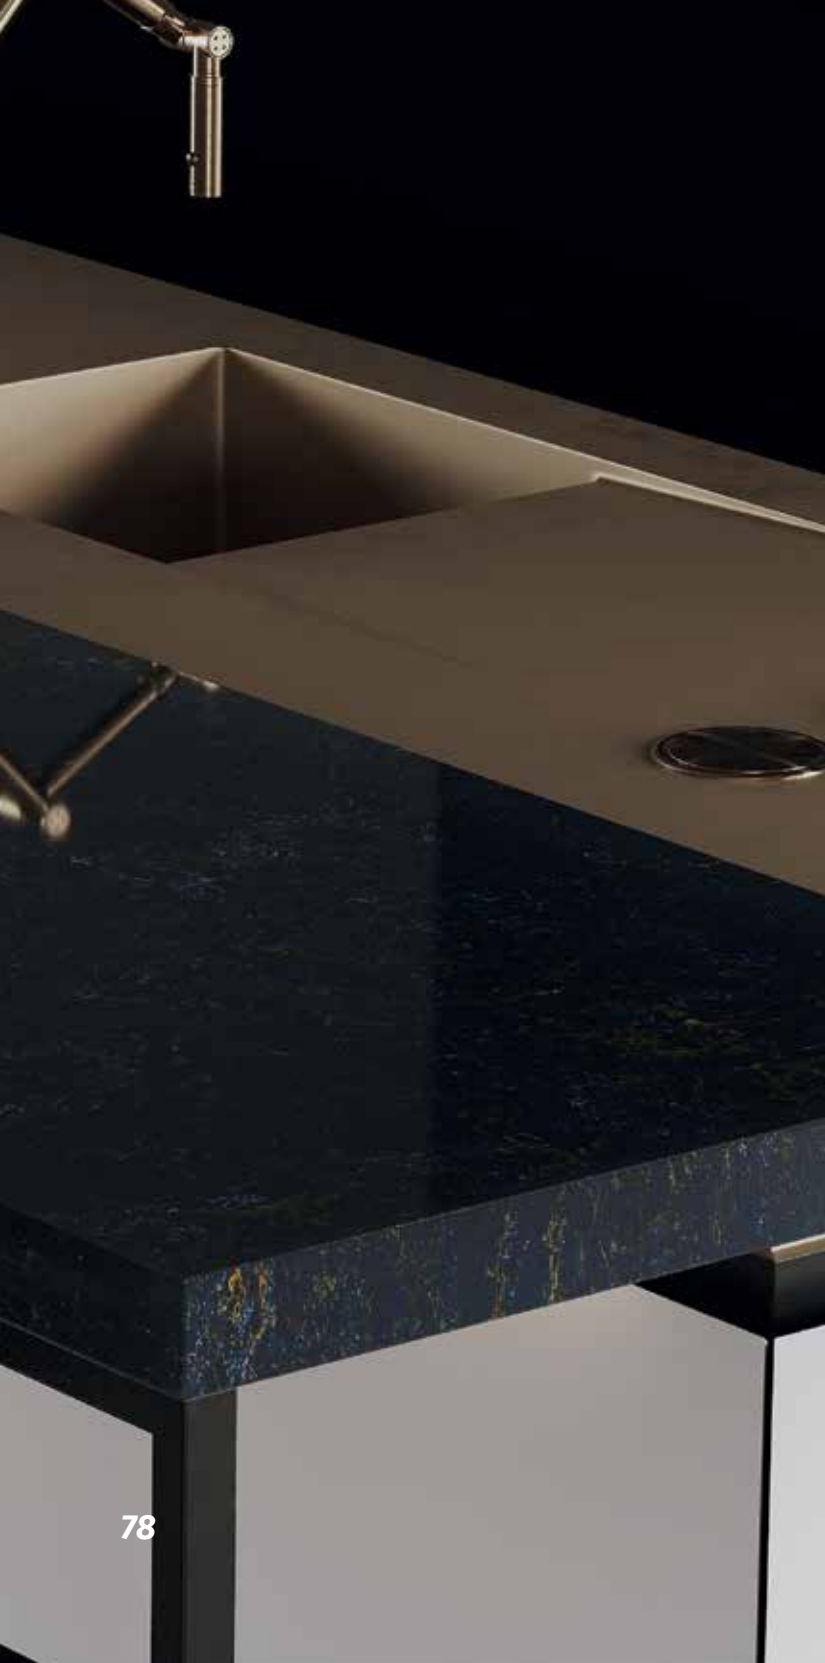

Кварцевый агломерат
Brown Perlino EQPM 026

размер
3200*1600*20 мм

💧 ЦВЕТ коричневый, черно-золотой, черный

📐 ТЕКСТУРА мрамор

🏠 ПОВЕРХНОСТЬ полированная

БАБОЧКА ☒   ПРОПУСКАЕТ СВЕТ ☒

Цвет материала в каталоге может отличаться от реального.