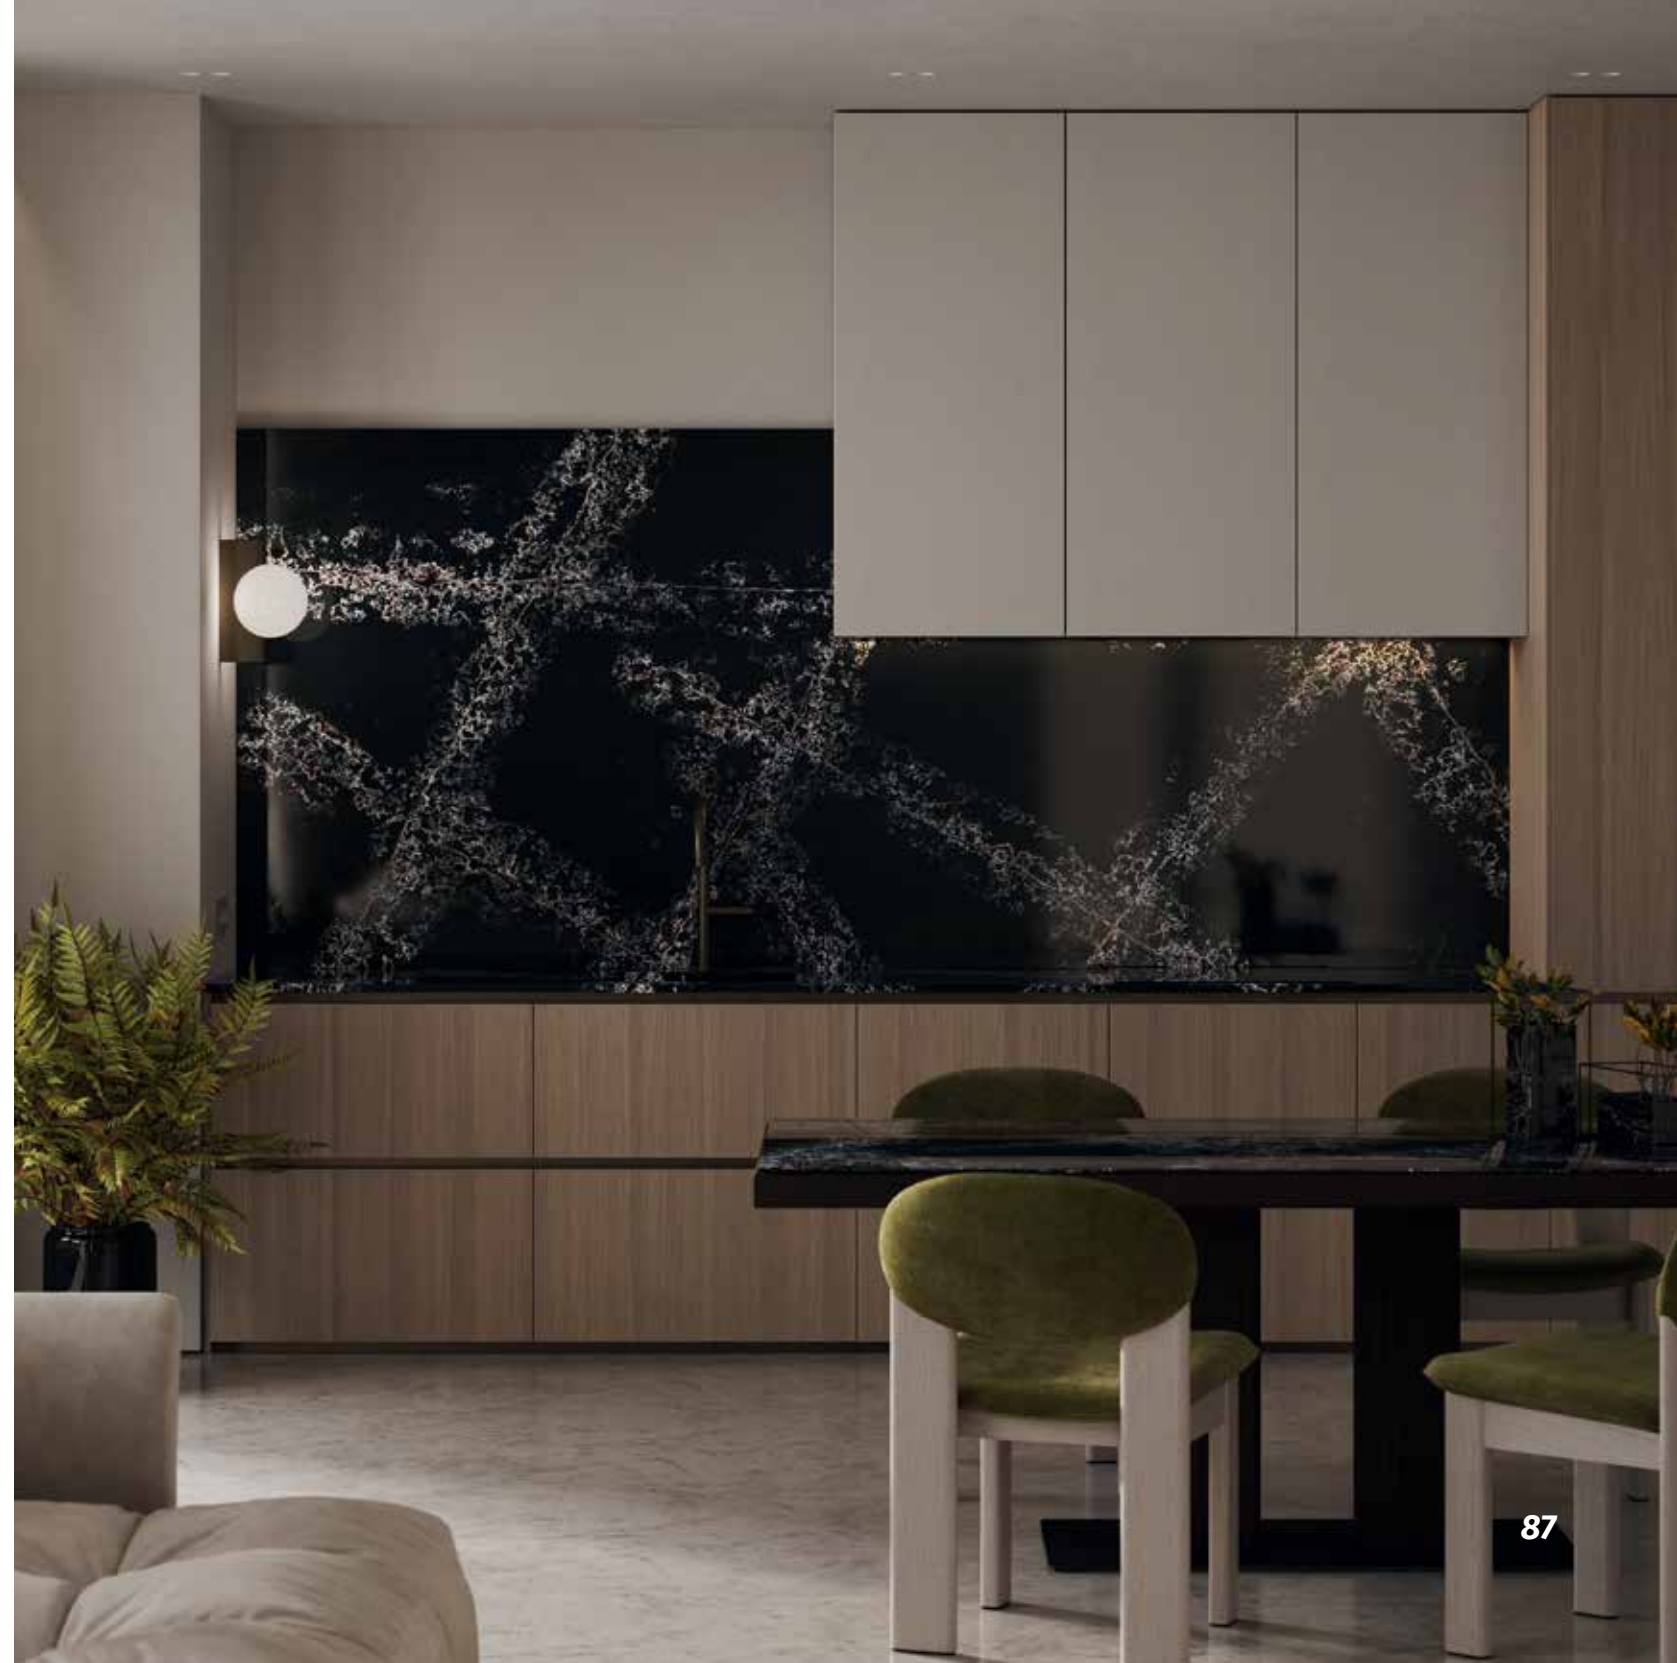

Кварцевый агломерат
Black Mirror EQJC 052

размер
3200*1600*20 мм

- ЦВЕТ черный
- ТЕКСТУРА оникс
- ПОВЕРХНОСТЬ полированная

БАБОЧКА ПРОПУСКАЕТ СВЕТ

Цвет материала в каталоге может отличаться от реального.